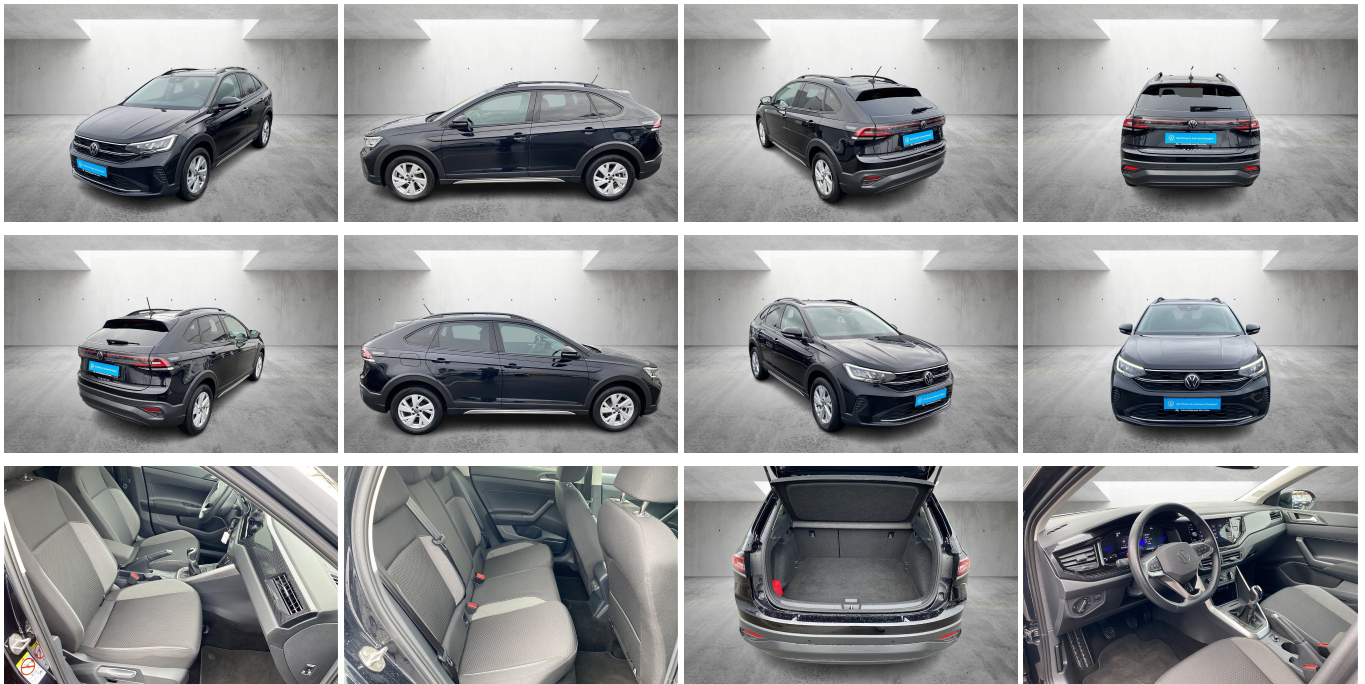

Servolenkung	Sitzheizung
Sitzheizung	Sitzheizung
Sprachsteuerung	Sprachsteuerung
Sprachsteuerung	Spurhalteassistent
Spurhalteassistent	Spurhalteassistent
Start Stop Automatik	Start Stop Automatik
Start Stop Automatik	Tagfahrlicht
Tagfahrlicht	Tagfahrlicht
Touchscreen	Touchscreen
Touchscreen	Traktionskontrolle
Traktionskontrolle	Traktionskontrolle
Tuner oder Radio	Tuner oder Radio
Tuner oder Radio	USB
USB	USB
W-lan	W-lan
W-lan	Wegfahrsperre
Wegfahrsperre	Wegfahrsperre
Zentralverriegelung	Zentralverriegelung
Zentralverriegelung	dab-radio
dab-radio	dab-radio
elektrische Seitenspiegel	elektrische Seitenspiegel
elektrische Seitenspiegel	induktionsladen Smartphones
induktionsladen Smartphones	induktionsladen Smartphones
mp3 Schnittstelle	mp3 Schnittstelle
mp3 Schnittstelle	volldigitales Kombiinstrument
volldigitales Kombiinstrument	volldigitales Kombiinstrument