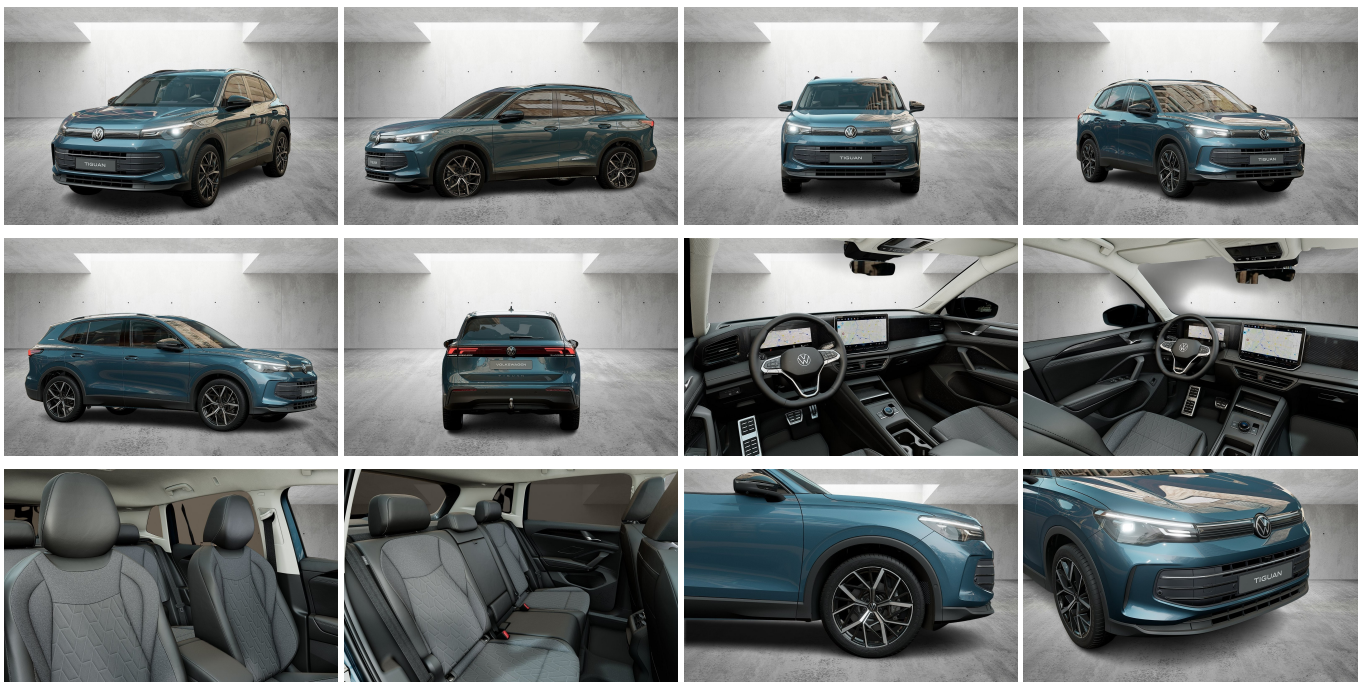

Tuner oder Radio	USB
USB	USB
USB	Verkehrszeichenerkennung
Verkehrszeichenerkennung	Verkehrszeichenerkennung
Verkehrszeichenerkennung	Wegfahrsperr
Wegfahrsperr	Wegfahrsperr
Wegfahrsperr	Zentralverriegelung
Zentralverriegelung	Zentralverriegelung
Zentralverriegelung	ambientes Licht
ambientes Licht	ambientes Licht
ambientes Licht	beheizbares Lenkrad
beheizbares Lenkrad	beheizbares Lenkrad
beheizbares Lenkrad	dab-radio
dab-radio	dab-radio
dab-radio	einparkhilfe kamera 360
einparkhilfe kamera 360	einparkhilfe kamera 360
einparkhilfe kamera 360	elektrische Heckklappe
elektrische Heckklappe	elektrische Heckklappe
elektrische Heckklappe	elektrische Seitenspiegel
elektrische Seitenspiegel	elektrische Seitenspiegel
elektrische Seitenspiegel	induktionsladen Smartphones
induktionsladen Smartphones	induktionsladen Smartphones
induktionsladen Smartphones	mp3 Schnittstelle
mp3 Schnittstelle	mp3 Schnittstelle
mp3 Schnittstelle	schlüssellose Zentralsverriegelung
schlüssellose Zentralsverriegelung	schlüssellose Zentralsverriegelung
schlüssellose Zentralsverriegelung	umklappbarer Beifahrersitz
umklappbarer Beifahrersitz	umklappbarer Beifahrersitz
umklappbarer Beifahrersitz	volldigitales Kombiinstrument
volldigitales Kombiinstrument	volldigitales Kombiinstrument