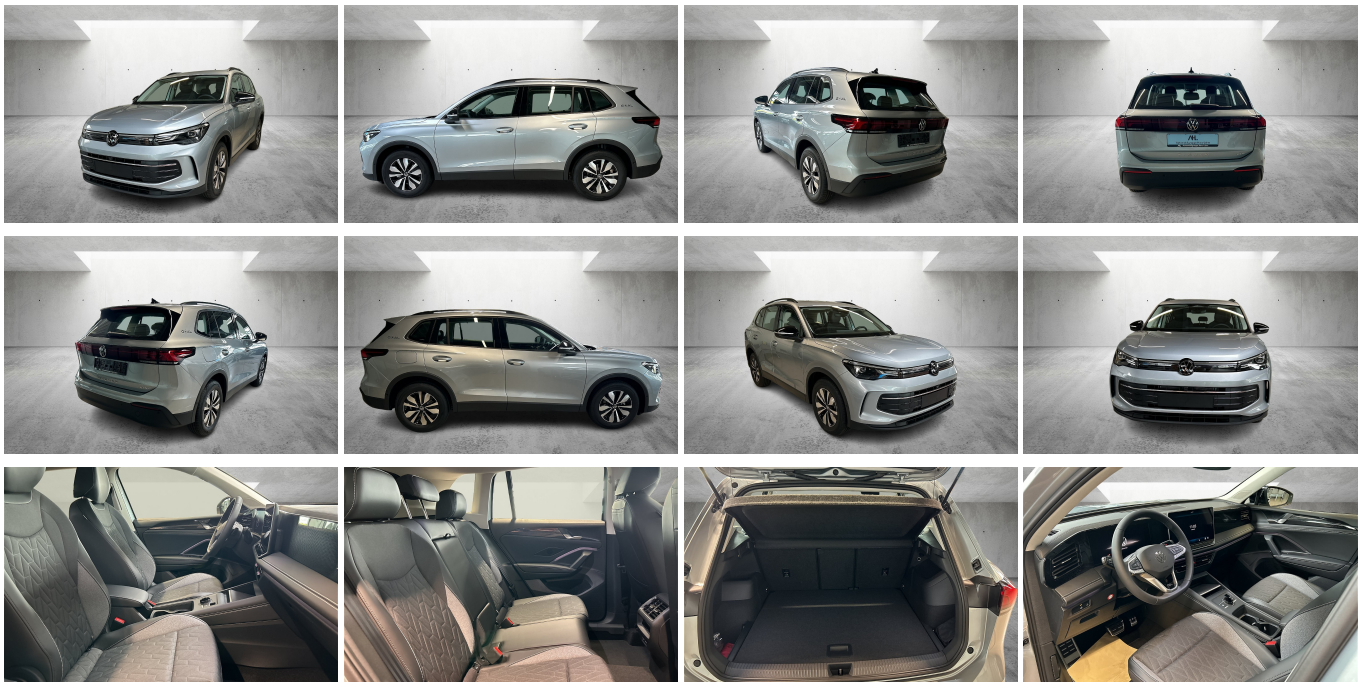

USB	Verkehrszeichenerkennung
Verkehrszeichenerkennung	Verkehrszeichenerkennung
Verkehrszeichenerkennung	Wegfahrsperr
Wegfahrsperr	Wegfahrsperr
Wegfahrsperr	Zentralverriegelung
Zentralverriegelung	Zentralverriegelung
Zentralverriegelung	ambientes Licht
ambientes Licht	ambientes Licht
ambientes Licht	beheizbares Lenkrad
beheizbares Lenkrad	beheizbares Lenkrad
beheizbares Lenkrad	dab-radio
dab-radio	dab-radio
dab-radio	einparkhilfe kamera 360
einparkhilfe kamera 360	einparkhilfe kamera 360
einparkhilfe kamera 360	elektrische Seitenspiegel
elektrische Seitenspiegel	elektrische Seitenspiegel
elektrische Seitenspiegel	induktionsladen Smartphones
induktionsladen Smartphones	induktionsladen Smartphones
induktionsladen Smartphones	mp3 Schnittstelle
mp3 Schnittstelle	mp3 Schnittstelle
mp3 Schnittstelle	umklappbarer Beifahrersitz
umklappbarer Beifahrersitz	umklappbarer Beifahrersitz
umklappbarer Beifahrersitz	volldigitales Kombiinstrument
volldigitales Kombiinstrument	volldigitales Kombiinstrument