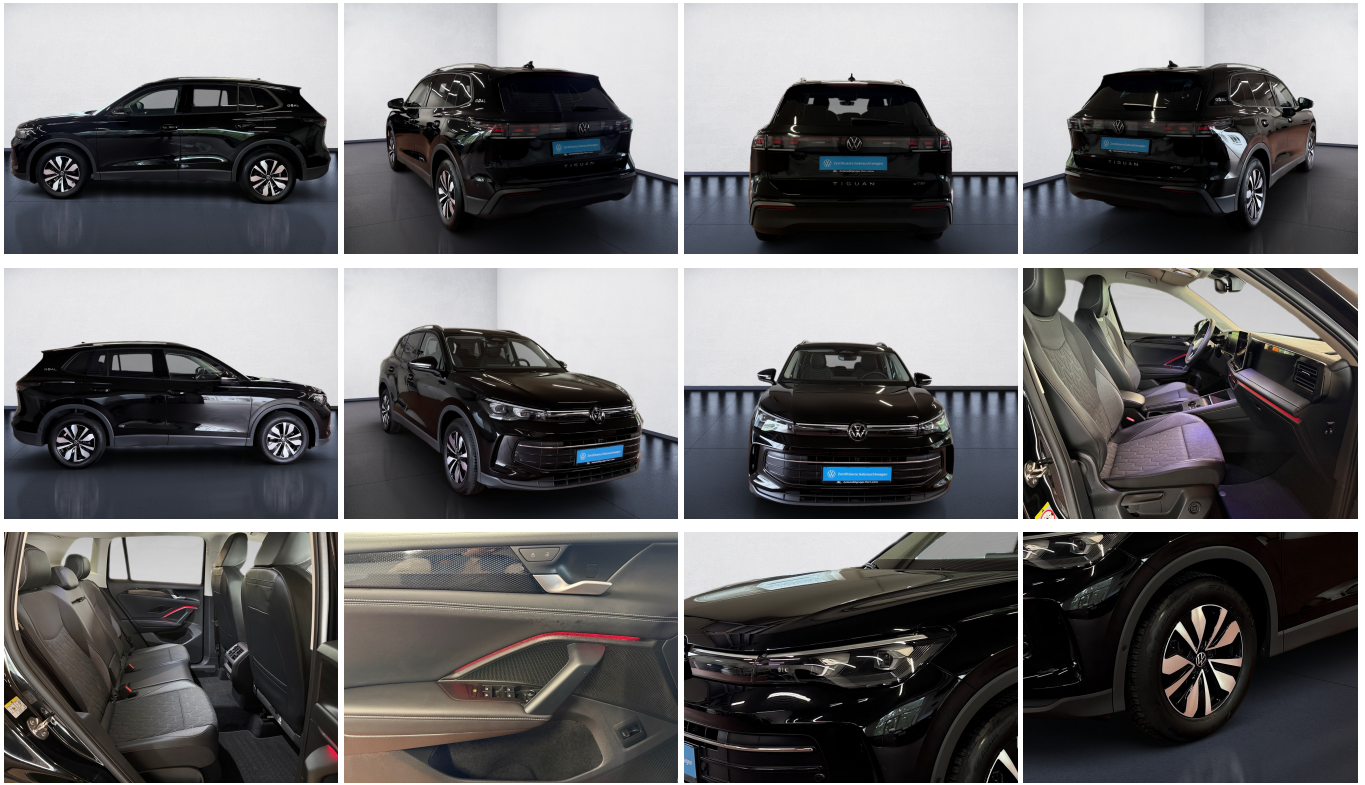

umklappbarer Beifahrersitz
umklappbarer Beifahrersitz
volldigitales Kombiinstrument

umklappbarer Beifahrersitz
volldigitales Kombiinstrument
volldigitales Kombiinstrument