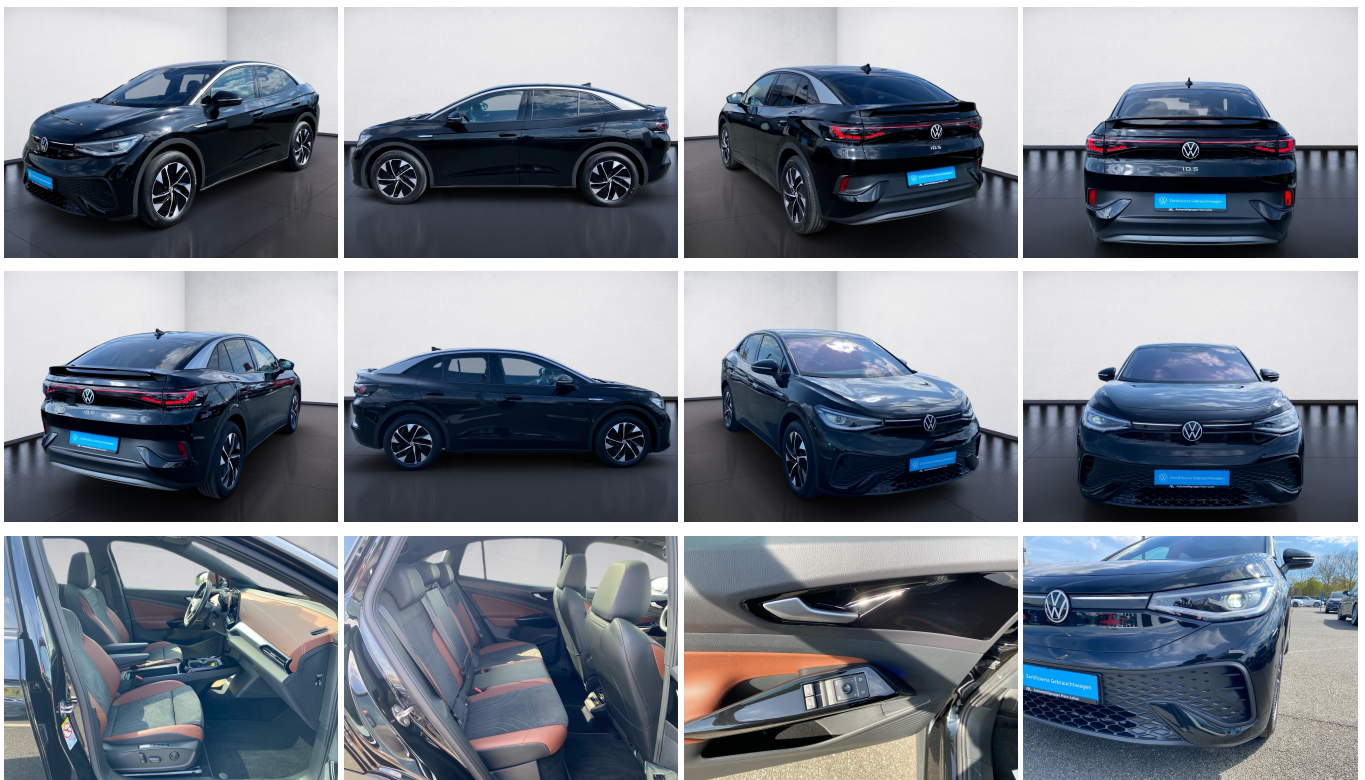

Tuner oder Radio	USB
USB	USB
USB	Verkehrszeichenerkennung
Verkehrszeichenerkennung	Verkehrszeichenerkennung
Verkehrszeichenerkennung	Wegfahrsperr
Wegfahrsperr	Wegfahrsperr
Wegfahrsperr	Zentralverriegelung
Zentralverriegelung	Zentralverriegelung
Zentralverriegelung	ambientes Licht
ambientes Licht	ambientes Licht
ambientes Licht	beheizbares Lenkrad
beheizbares Lenkrad	beheizbares Lenkrad
beheizbares Lenkrad	blendfreies fernlicht (matrix)
blendfreies fernlicht (matrix)	blendfreies fernlicht (matrix)
blendfreies fernlicht (matrix)	dab-radio
dab-radio	dab-radio
dab-radio	elektrische Seitenspiegel
elektrische Seitenspiegel	elektrische Seitenspiegel
elektrische Seitenspiegel	elektrische Sitzeinstellung
elektrische Sitzeinstellung	elektrische Sitzeinstellung
elektrische Sitzeinstellung	head-up display
head-up display	head-up display
head-up display	induktionsladen Smartphones
induktionsladen Smartphones	induktionsladen Smartphones
induktionsladen Smartphones	mp3 Schnittstelle
mp3 Schnittstelle	mp3 Schnittstelle
mp3 Schnittstelle	schlüssellose Zentralsverriegelung
schlüssellose Zentralsverriegelung	schlüssellose Zentralsverriegelung
schlüssellose Zentralsverriegelung	volldigitales Kombiinstrument
volldigitales Kombiinstrument	volldigitales Kombiinstrument