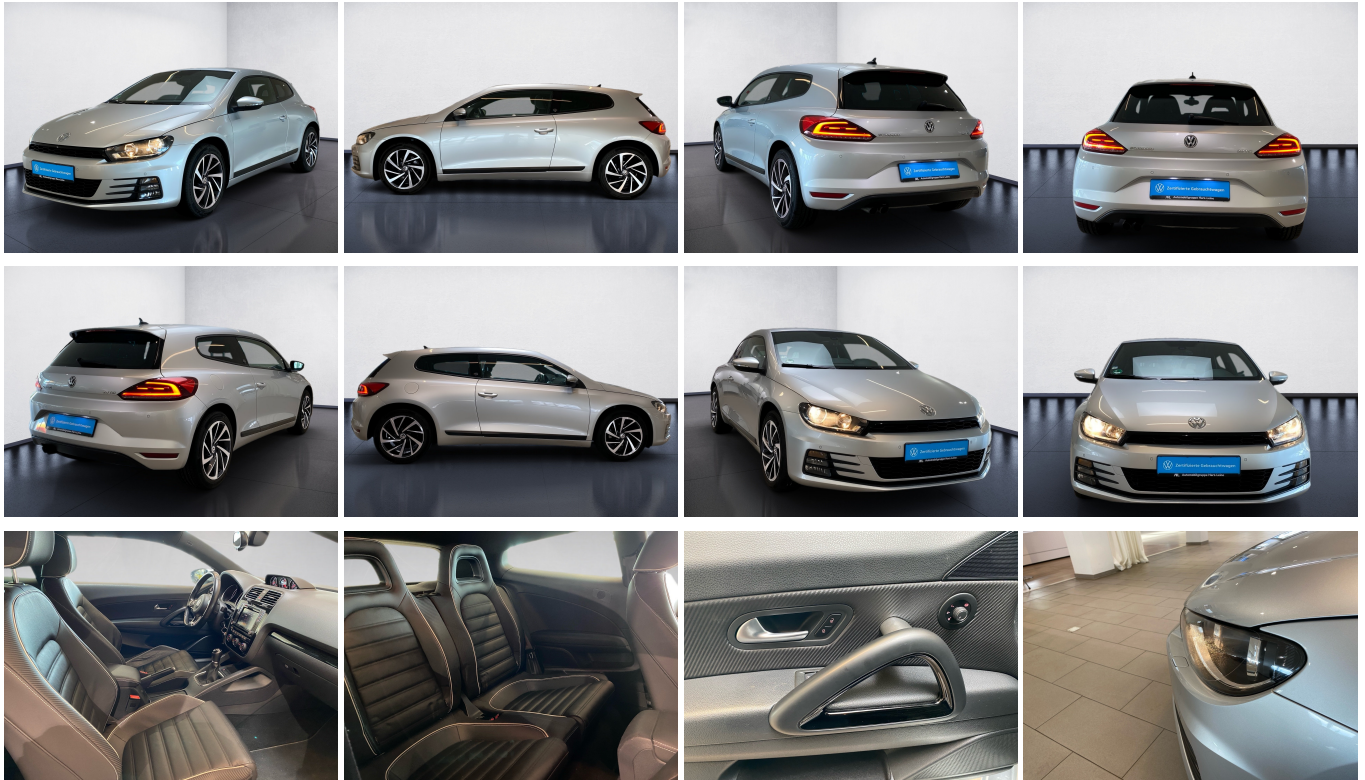

* Ehemaliger Neupreis (Unverbindliche Preisempfehlung des Herstellers am Tag der Erstzulassung)

Weitere Informationen zum Fahrzeug und Finanzierung finden Sie auf unserer Homepage