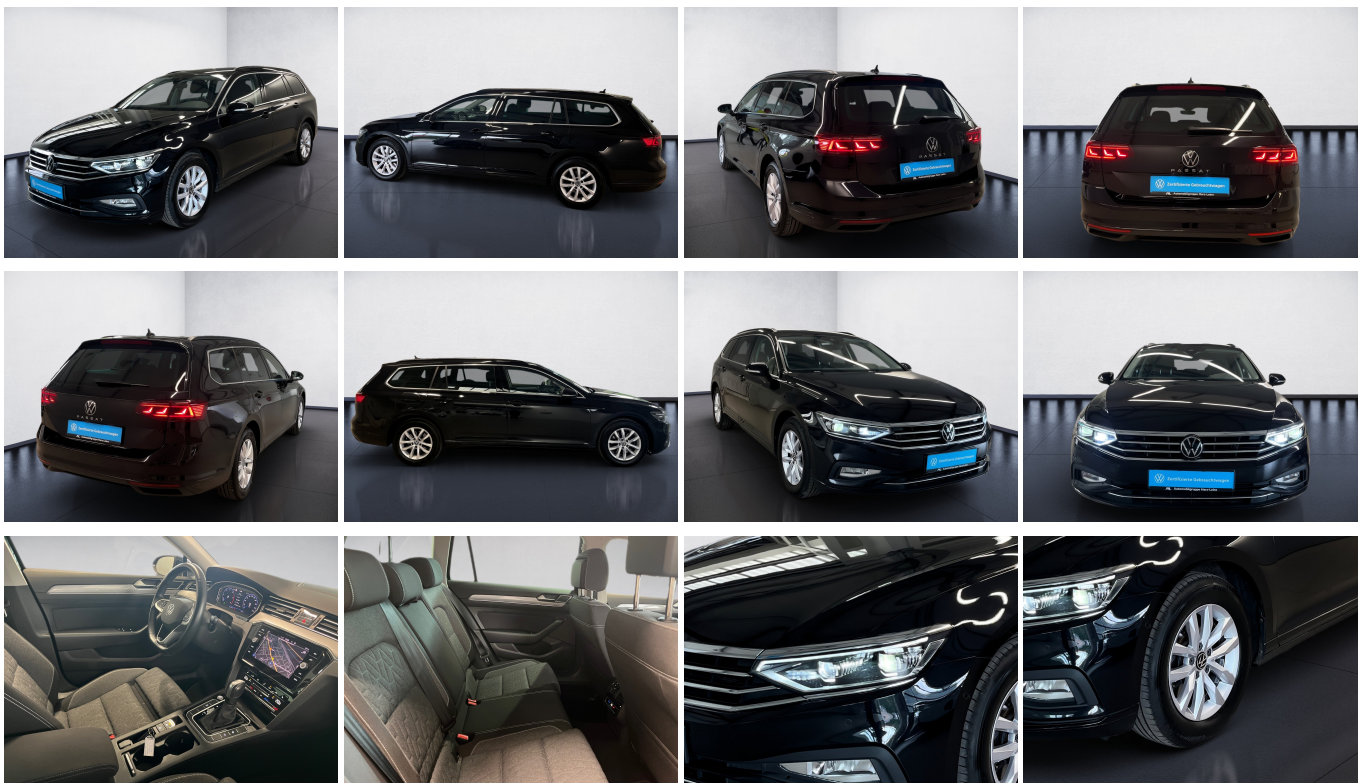

Touchscreen	Traktionskontrolle
Traktionskontrolle	Traktionskontrolle
Traktionskontrolle	Tuner oder Radio
Tuner oder Radio	Tuner oder Radio
Tuner oder Radio	USB
USB	USB
USB	Verkehrszeichenerkennung
Verkehrszeichenerkennung	Verkehrszeichenerkennung
Verkehrszeichenerkennung	W-lan
W-lan	W-lan
W-lan	Wegfahrsperr
Wegfahrsperr	Wegfahrsperr
Wegfahrsperr	Zentralverriegelung
Zentralverriegelung	Zentralverriegelung
Zentralverriegelung	ambientes Licht
ambientes Licht	ambientes Licht
ambientes Licht	blendfreies fernlicht (matrix)
blendfreies fernlicht (matrix)	blendfreies fernlicht (matrix)
blendfreies fernlicht (matrix)	dab-radio
dab-radio	dab-radio
dab-radio	elektrische Seitenspiegel
elektrische Seitenspiegel	elektrische Seitenspiegel
elektrische Seitenspiegel	elektrische Sitzeinstellung
elektrische Sitzeinstellung	elektrische Sitzeinstellung
elektrische Sitzeinstellung	induktionsladen Smartphones
induktionsladen Smartphones	induktionsladen Smartphones
induktionsladen Smartphones	mp3 Schnittstelle
mp3 Schnittstelle	mp3 Schnittstelle
mp3 Schnittstelle	volldigitales Kombiinstrument
volldigitales Kombiinstrument	volldigitales Kombiinstrument