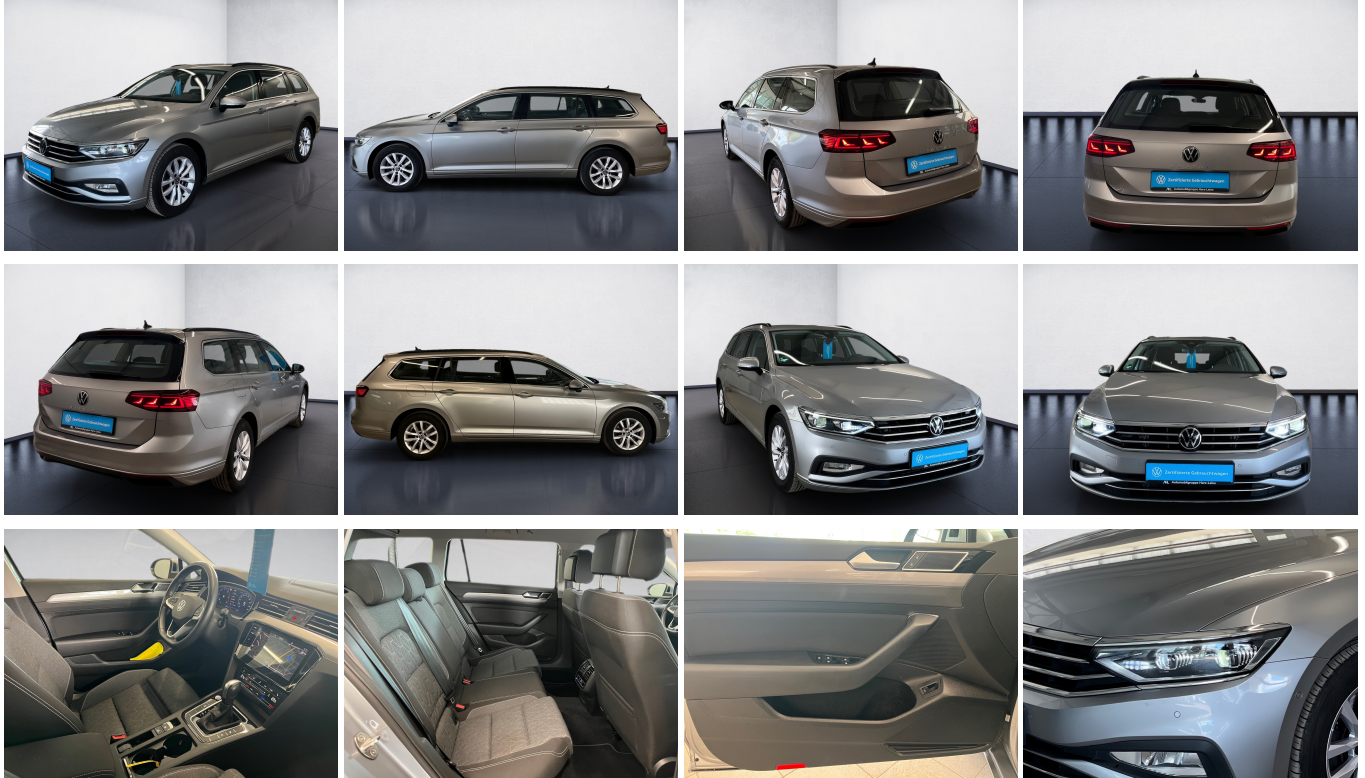

* Ehemaliger Neupreis (Unverbindliche Preisempfehlung des Herstellers am Tag der Erstzulassung)

Weitere Informationen zum Fahrzeug und Finanzierung finden Sie auf unserer Homepage