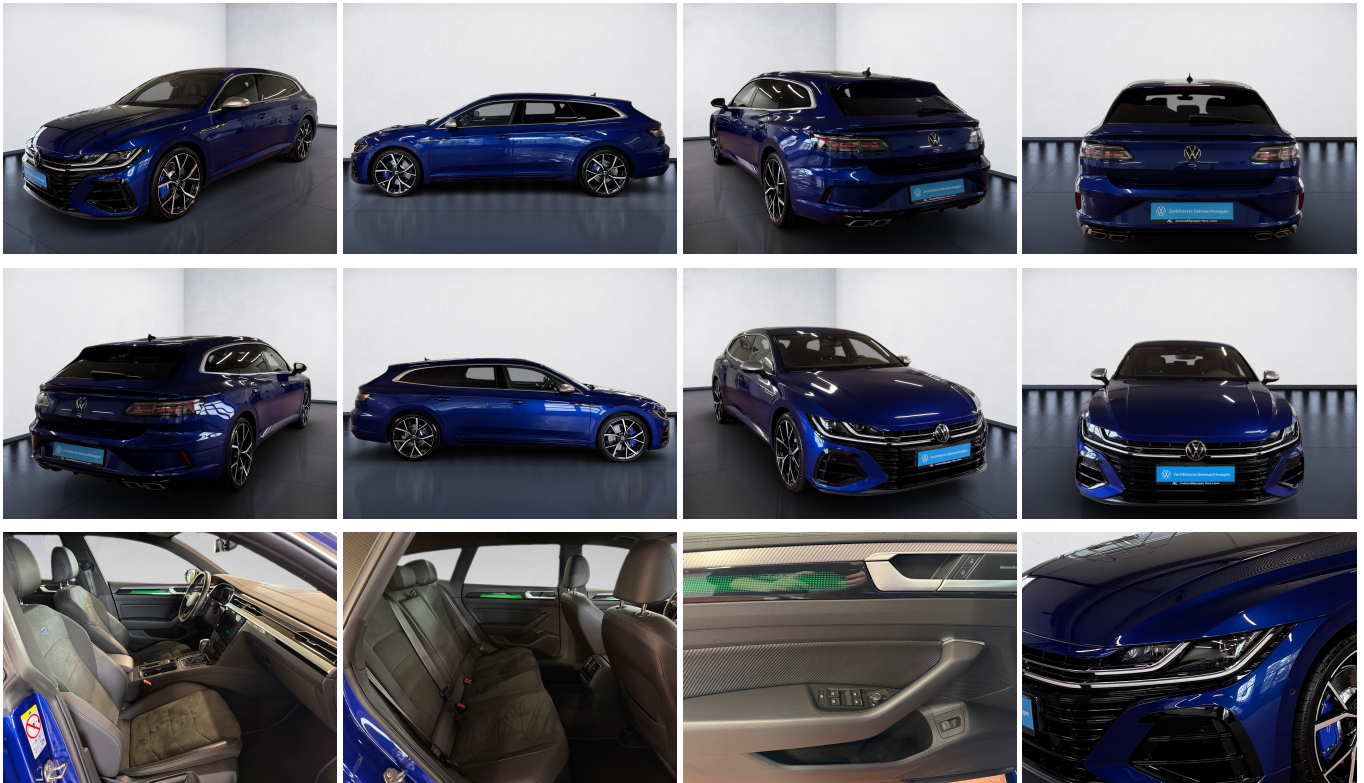

elektrische Heckklappe
elektrische Heckklappe
elektrische Seitenspiegel
elektrische Sitzeinstellung
elektrische Sitzeinstellung
induktionsladen Smartphones
mp3 Schnittstelle
mp3 Schnittstelle
volldigitales Kombiinstrument

elektrische Heckklappe
elektrische Seitenspiegel
elektrische Seitenspiegel
elektrische Sitzeinstellung
induktionsladen Smartphones
induktionsladen Smartphones
mp3 Schnittstelle
volldigitales Kombiinstrument
volldigitales Kombiinstrument