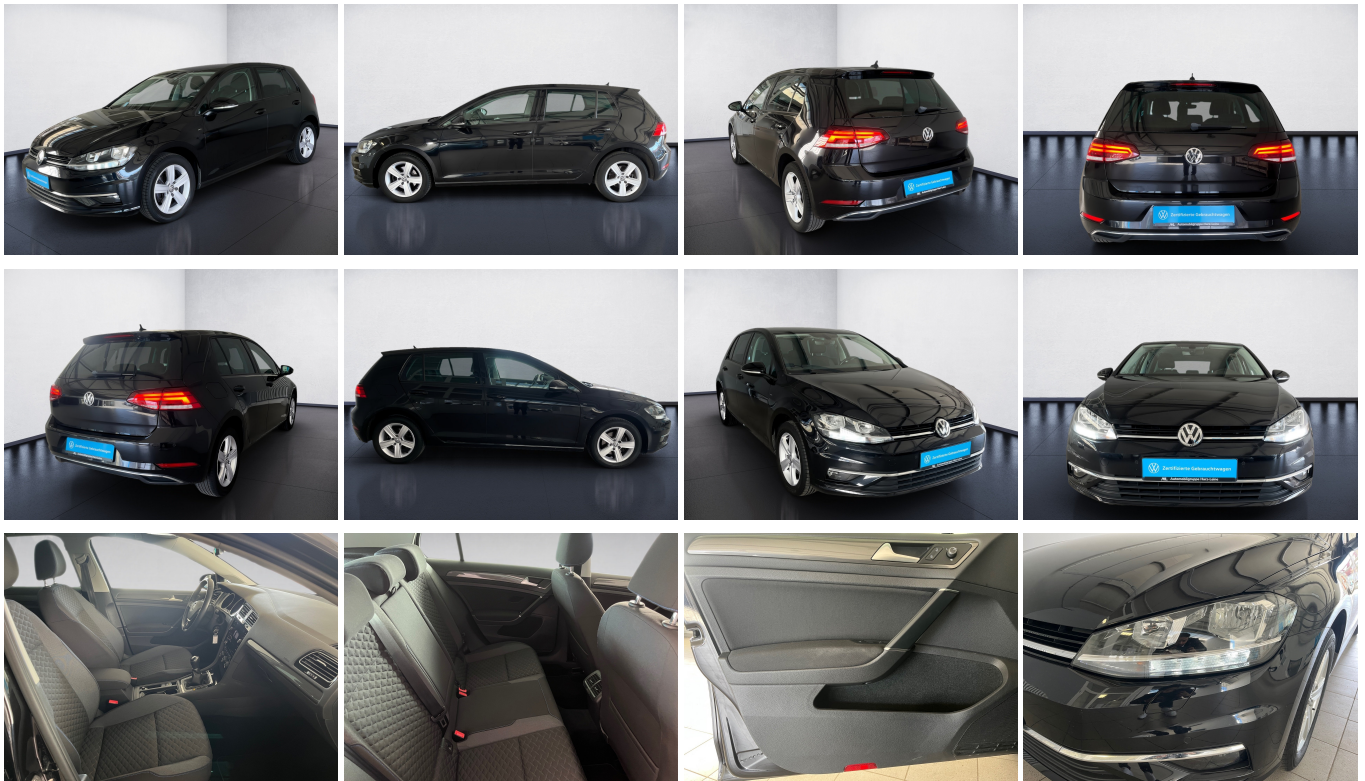

Notrufsystem	Qualitaetssiegel
Qualitaetssiegel	Qualitaetssiegel
Regensensor	Regensensor
Regensensor	Regensensor
Reifendruckkontrollsystem	Reifendruckkontrollsystem
Reifendruckkontrollsystem	Reifendruckkontrollsystem
Servolenkung	Servolenkung
Servolenkung	Servolenkung
Sitzheizung	Sitzheizung
Sitzheizung	Sitzheizung
Start Stop Automatik	Start Stop Automatik
Start Stop Automatik	Start Stop Automatik
Tagfahrlicht	Tagfahrlicht
Tagfahrlicht	Tagfahrlicht
Touchscreen	Touchscreen
Touchscreen	Touchscreen
Traktionskontrolle	Traktionskontrolle
Traktionskontrolle	Traktionskontrolle
Tuner oder Radio	Tuner oder Radio
Tuner oder Radio	Tuner oder Radio
USB	USB
USB	USB
W-lan	W-lan
W-lan	W-lan
Wegfahrsperre	Wegfahrsperre
Wegfahrsperre	Wegfahrsperre
Winterpaket	Winterpaket
Winterpaket	Winterpaket
Zentralverriegelung	Zentralverriegelung
Zentralverriegelung	Zentralverriegelung
elektrische Seitenspiegel	elektrische Seitenspiegel
elektrische Seitenspiegel	elektrische Seitenspiegel
mp3 Schnittstelle	mp3 Schnittstelle
mp3 Schnittstelle	mp3 Schnittstelle