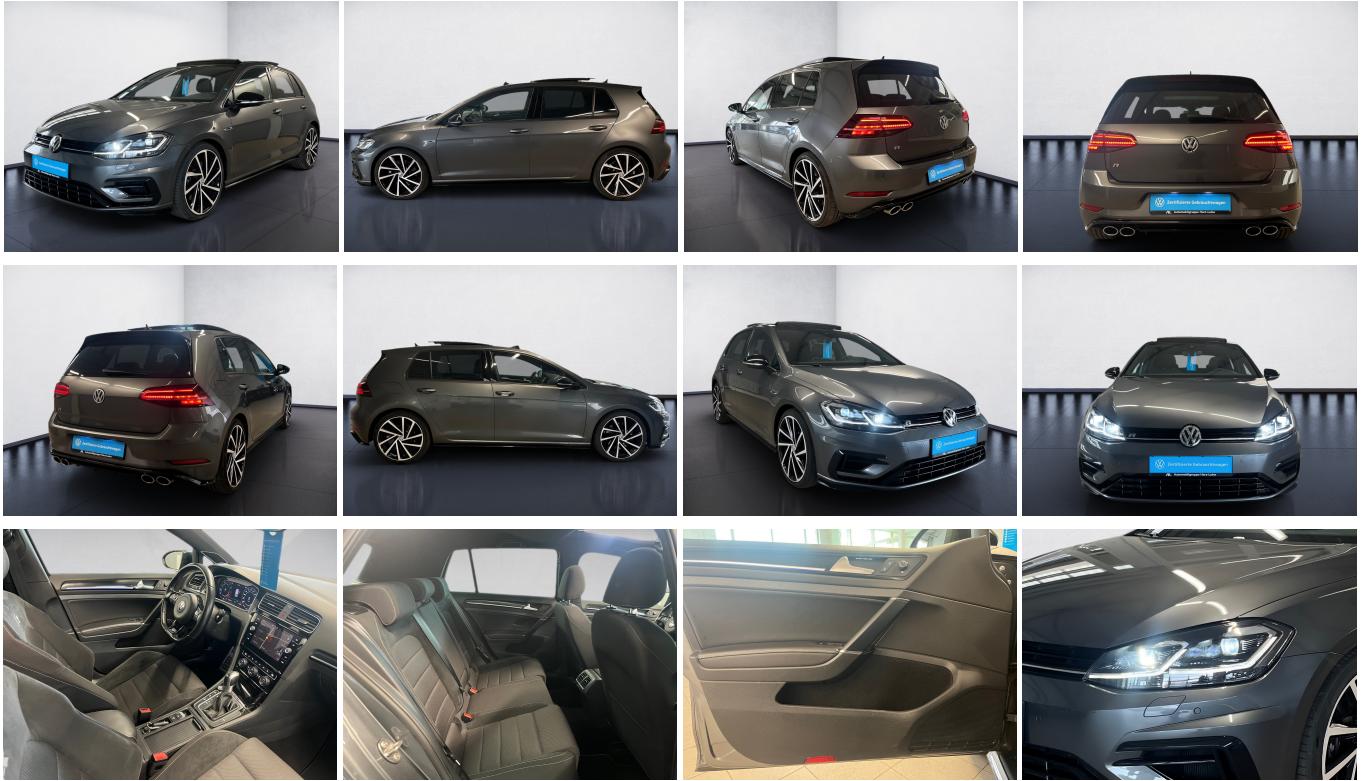

* Ehemaliger Neupreis (Unverbindliche Preisempfehlung des Herstellers am Tag der Erstzulassung)

Weitere Informationen zum Fahrzeug und Finanzierung finden Sie auf unserer Homepage