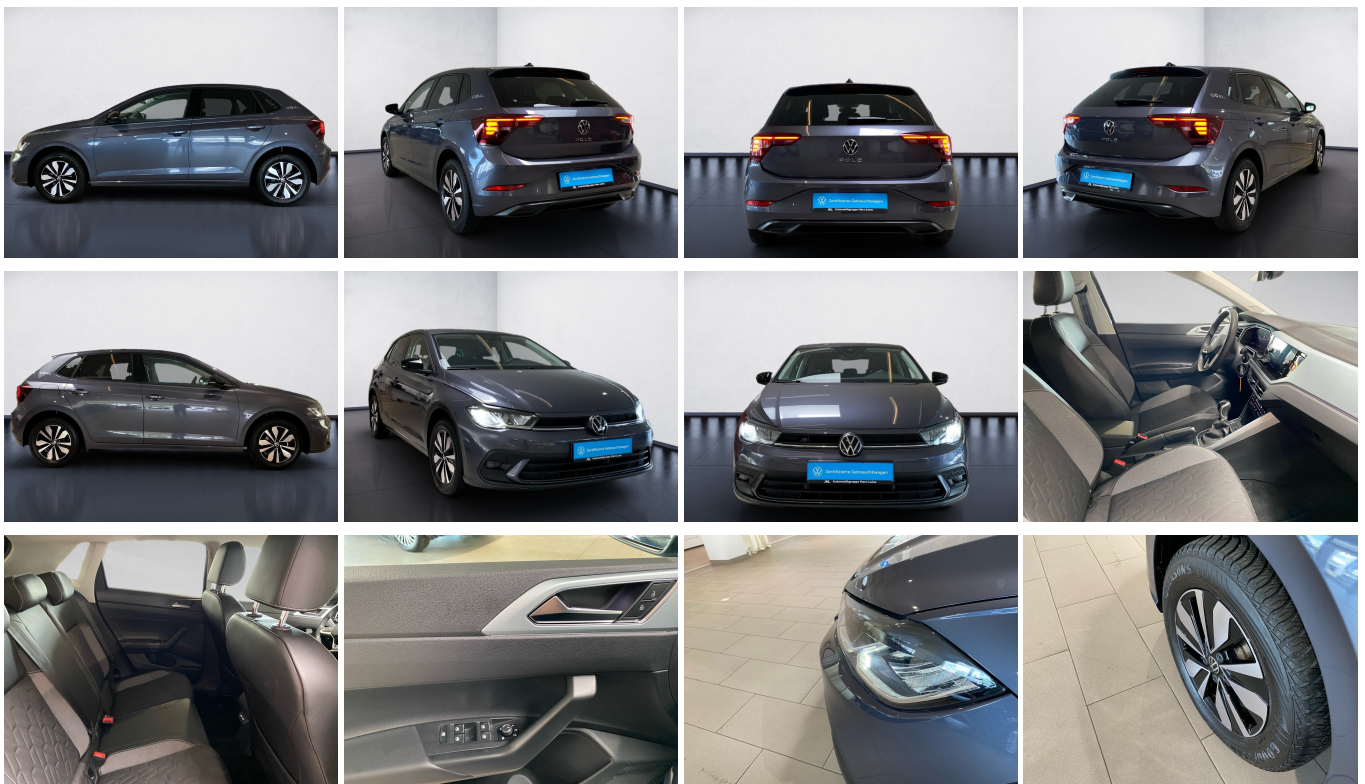

Wegfahrsperre	Zentralverriegelung
Zentralverriegelung	Zentralverriegelung
Zentralverriegelung	ambientes Licht
ambientes Licht	ambientes Licht
ambientes Licht	dab-radio
dab-radio	dab-radio
dab-radio	elektrische Seitenspiegel
elektrische Seitenspiegel	elektrische Seitenspiegel
elektrische Seitenspiegel	induktionsladen Smartphones
induktionsladen Smartphones	induktionsladen Smartphones
induktionsladen Smartphones	mp3 Schnittstelle
mp3 Schnittstelle	mp3 Schnittstelle
mp3 Schnittstelle	volldigitales Kombiinstrument
volldigitales Kombiinstrument	volldigitales Kombiinstrument
volldigitales Kombiinstrument