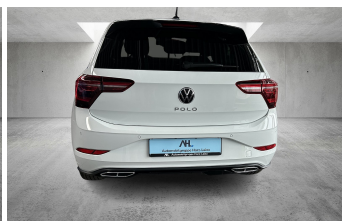

Notbremsassistent	Notrufsystem
Notrufsystem	Notrufsystem
Pannenkitt	Pannenkitt
Pannenkitt	Regensensor
Regensensor	Regensensor
Reifendruckkontrollsystem	Reifendruckkontrollsystem
Reifendruckkontrollsystem	Schaltwippen
Schaltwippen	Schaltwippen
Servolenkung	Servolenkung
Servolenkung	Sitzheizung
Sitzheizung	Sitzheizung
Sportpaket	Sportpaket
Sportpaket	Sportsitze
Sportsitze	Sportsitze
Spurhalteassistent	Spurhalteassistent
Spurhalteassistent	Spurwechselassistent
Spurwechselassistent	Spurwechselassistent
Start Stop Automatik	Start Stop Automatik
Start Stop Automatik	Tagfahrlicht
Tagfahrlicht	Tagfahrlicht
Tempomat	Tempomat
Tempomat	Touchscreen
Touchscreen	Touchscreen
Traktionskontrolle	Traktionskontrolle
Traktionskontrolle	Tuner oder Radio
Tuner oder Radio	Tuner oder Radio
USB	USB
USB	Verkehrszeichenerkennung
Verkehrszeichenerkennung	Verkehrszeichenerkennung
Wegfahrsperr	Wegfahrsperr
Wegfahrsperr	Zentralverriegelung
Zentralverriegelung	Zentralverriegelung
ambientes Licht	ambientes Licht
ambientes Licht	blendfreies fernlicht (matrix)
blendfreies fernlicht (matrix)	blendfreies fernlicht (matrix)
dab-radio	dab-radio
dab-radio	elektrische Seitenspiegel
elektrische Seitenspiegel	elektrische Seitenspiegel
induktionsladen Smartphones	induktionsladen Smartphones
induktionsladen Smartphones	mp3 Schnittstelle
mp3 Schnittstelle	mp3 Schnittstelle
volldigitales Kombiinstrument	volldigitales Kombiinstrument
volldigitales Kombiinstrument