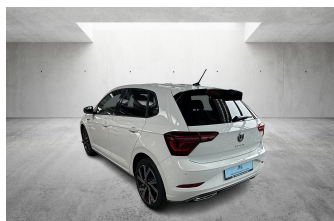

Notbremsassistent	Notrufsystem
Notrufsystem	Notrufsystem
Pannenkitt	Pannenkitt
Pannenkitt	Regensensor
Regensensor	Regensensor
Reifendruckkontrollsystem	Reifendruckkontrollsystem
Reifendruckkontrollsystem	Schaltwippen
Schaltwippen	Schaltwippen
Servolenkung	Servolenkung
Servolenkung	Sitzheizung
Sitzheizung	Sitzheizung
Sportpaket	Sportpaket
Sportpaket	Sportsitze
Sportsitze	Sportsitze
Spurhalteassistent	Spurhalteassistent
Spurhalteassistent	Spurwechselassistent
Spurwechselassistent	Spurwechselassistent
Start Stop Automatik	Start Stop Automatik
Start Stop Automatik	Tagfahrlicht
Tagfahrlicht	Tagfahrlicht
Tempomat	Tempomat
Tempomat	Touchscreen
Touchscreen	Touchscreen
Traktionskontrolle	Traktionskontrolle
Traktionskontrolle	Tuner oder Radio
Tuner oder Radio	Tuner oder Radio
USB	USB
USB	Verkehrszeichenerkennung
Verkehrszeichenerkennung	Verkehrszeichenerkennung
Wegfahrsperr	Wegfahrsperr
Wegfahrsperr	Zentralverriegelung
Zentralverriegelung	Zentralverriegelung
ambientes Licht	ambientes Licht
ambientes Licht	blendfreies fernlicht (matrix)
blendfreies fernlicht (matrix)	blendfreies fernlicht (matrix)
dab-radio	dab-radio
dab-radio	elektrische Seitenspiegel
elektrische Seitenspiegel	elektrische Seitenspiegel
induktionsladen Smartphones	induktionsladen Smartphones
induktionsladen Smartphones	mp3 Schnittstelle
mp3 Schnittstelle	mp3 Schnittstelle
volldigitales Kombiinstrument	volldigitales Kombiinstrument
volldigitales Kombiinstrument