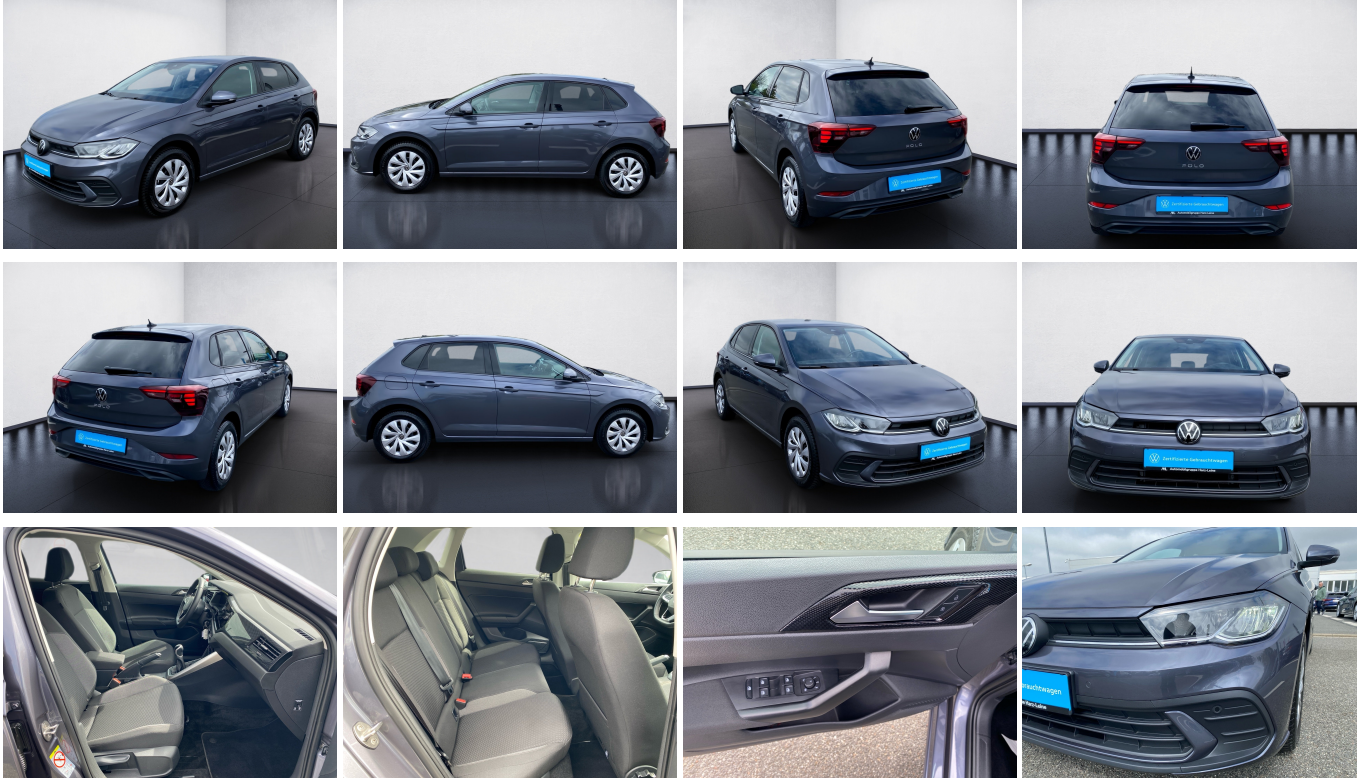

Zentralverriegelung

dab-radio

elektrische Seitenspiegel

mp3 Schnittstelle

volldigitales Kombiinstrument

dab-radio

elektrische Seitenspiegel

mp3 Schnittstelle

volldigitales Kombiinstrument