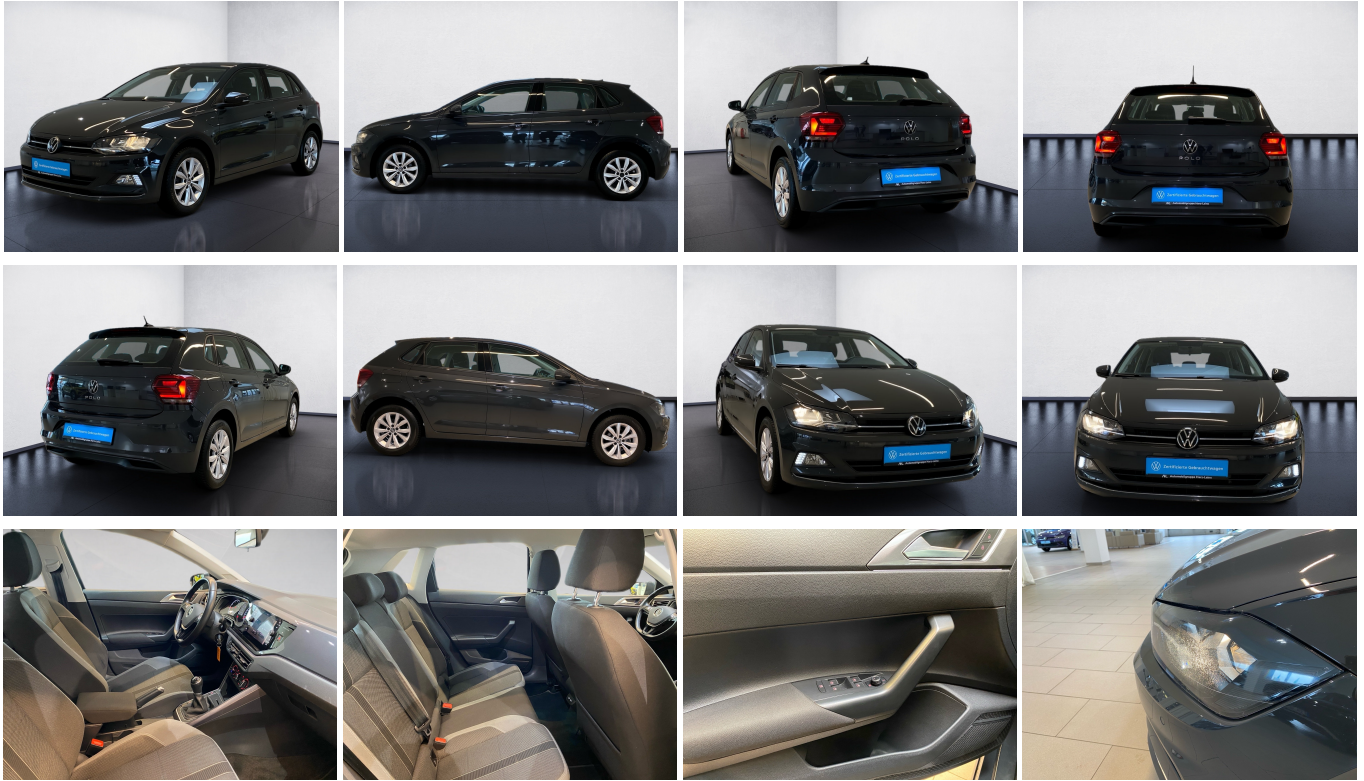

* Ehemaliger Neupreis (Unverbindliche Preisempfehlung des Herstellers am Tag der Erstzulassung)

Weitere Informationen zum Fahrzeug und Finanzierung finden Sie auf unserer Homepage