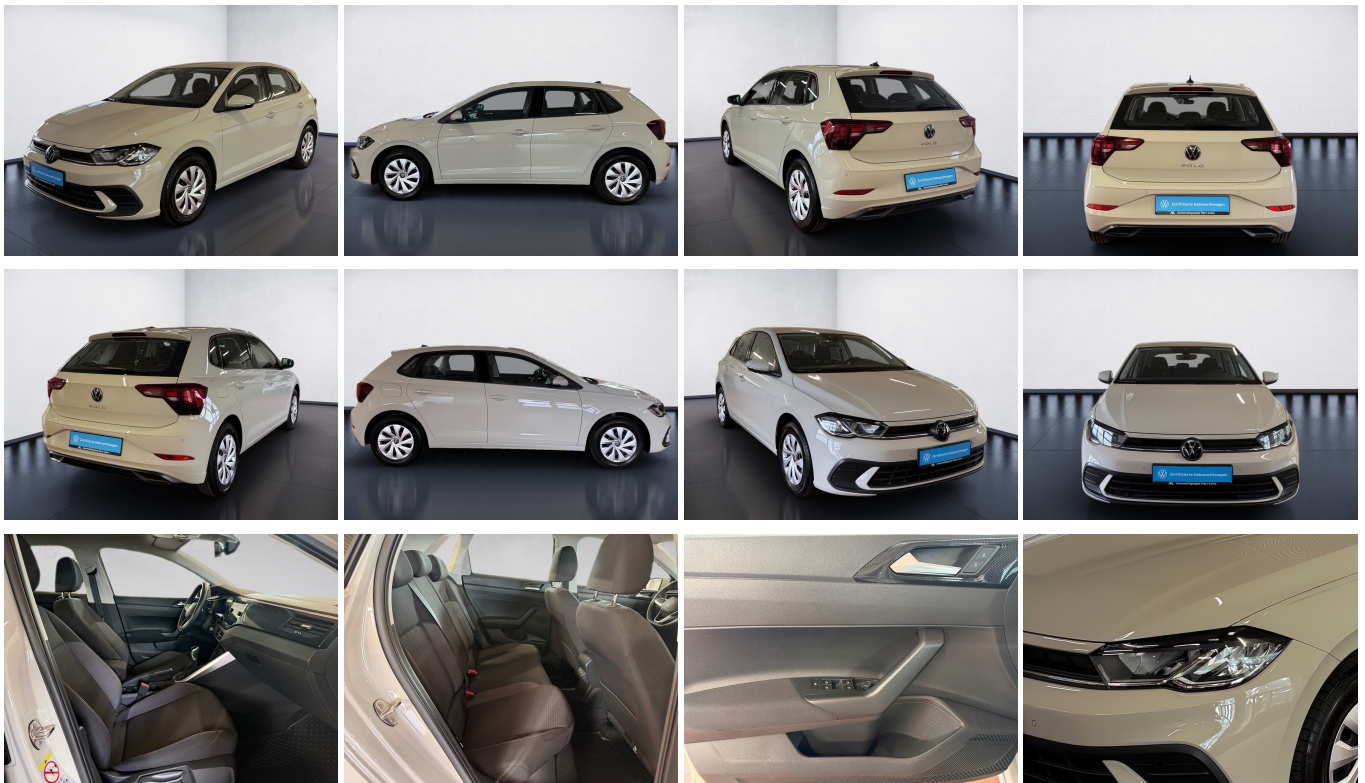

Reifendruckkontrollsystem	Servolenkung
Servolenkung	Servolenkung
Spurhalteassistent	Spurhalteassistent
Spurhalteassistent	Start Stop Automatik
Start Stop Automatik	Start Stop Automatik
Tagfahrlicht	Tagfahrlicht
Tagfahrlicht	Touchscreen
Touchscreen	Touchscreen
Traktionskontrolle	Traktionskontrolle
Traktionskontrolle	Tuner oder Radio
Tuner oder Radio	Tuner oder Radio
USB	USB
USB	Verkehrszeichenerkennung
Verkehrszeichenerkennung	Verkehrszeichenerkennung
W-lan	W-lan
W-lan	Wegfahrsperr
Wegfahrsperr	Wegfahrsperr
Zentralverriegelung	Zentralverriegelung
Zentralverriegelung	dab-radio
dab-radio	dab-radio
elektrische Seitenspiegel	elektrische Seitenspiegel
elektrische Seitenspiegel	mp3 Schnittstelle
mp3 Schnittstelle	mp3 Schnittstelle
volldigitales Kombiinstrument	volldigitales Kombiinstrument
volldigitales Kombiinstrument