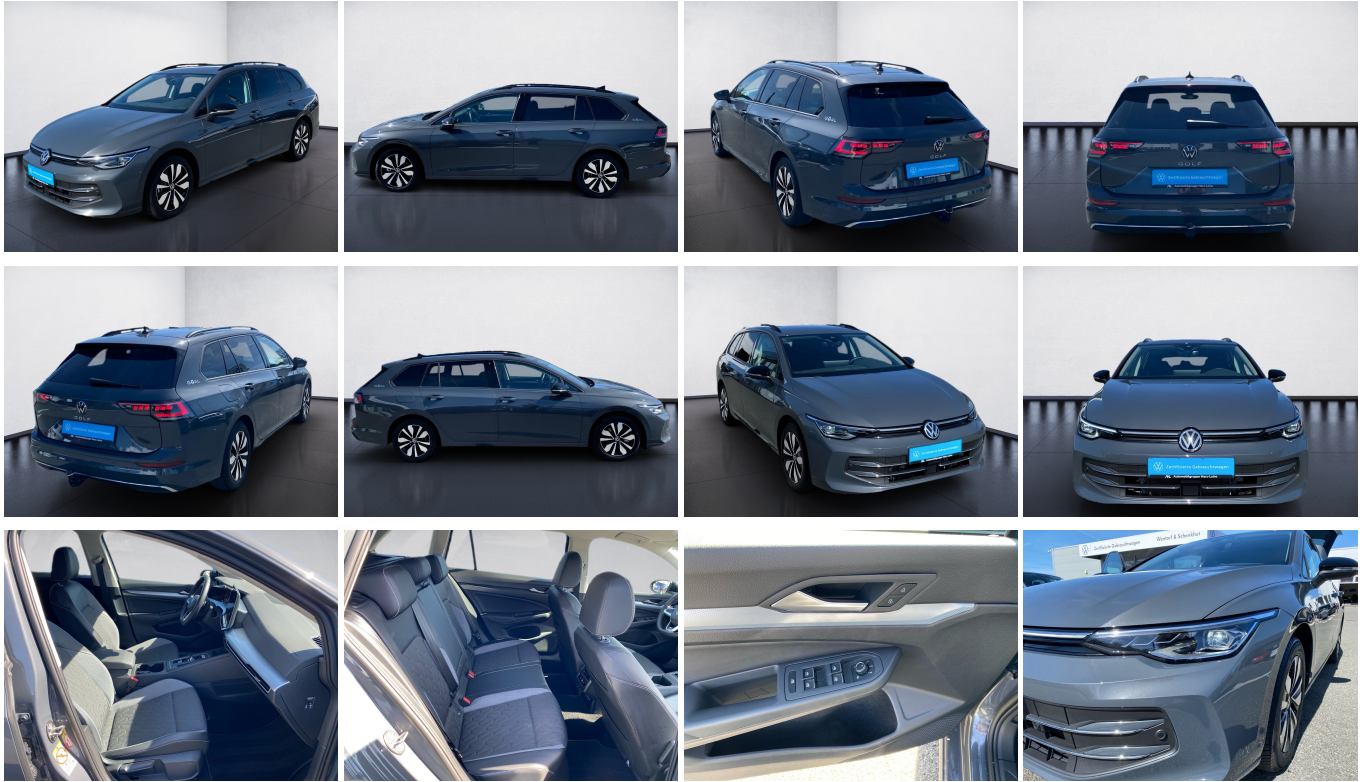

induktionsladen Smartphones
induktionsladen Smartphones
mp3 Schnittstelle
umklappbarer Beifahrersitz
umklappbarer Beifahrersitz
volldigitales Kombiinstrument

induktionsladen Smartphones
mp3 Schnittstelle
mp3 Schnittstelle
umklappbarer Beifahrersitz
volldigitales Kombiinstrument
volldigitales Kombiinstrument