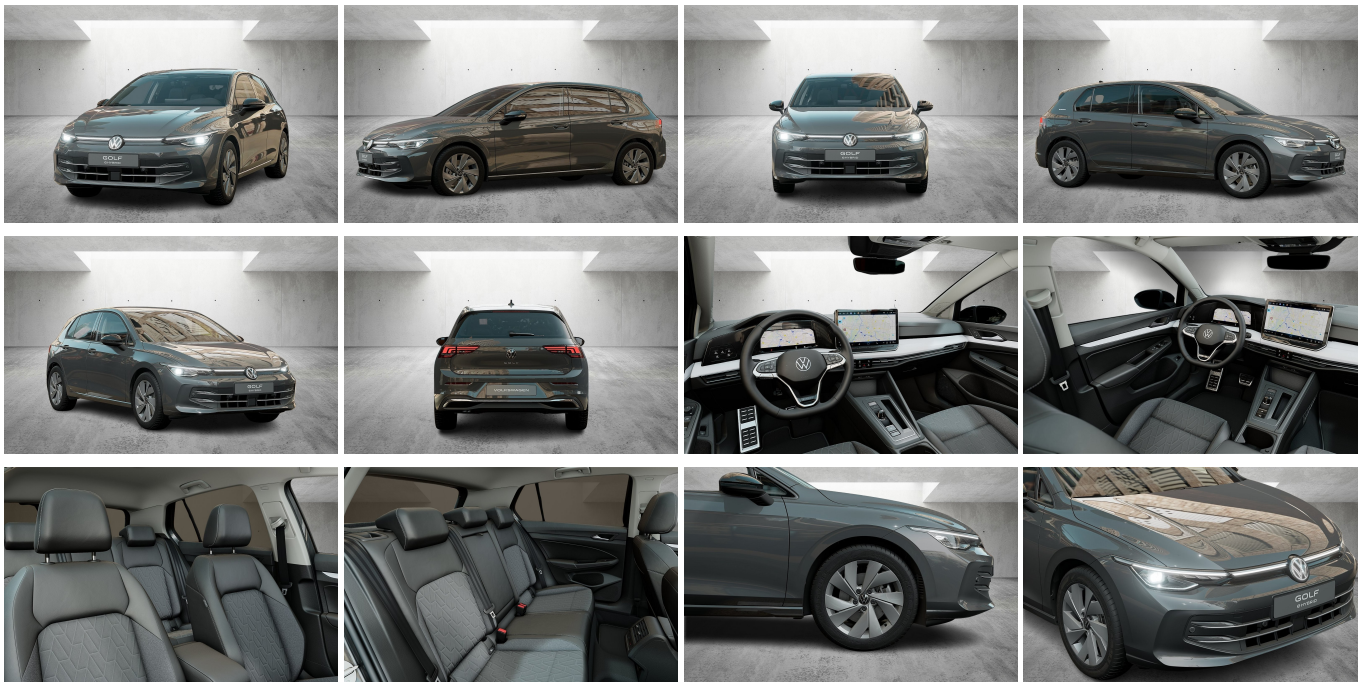

Traktionskontrolle	Tuner oder Radio
Tuner oder Radio	Tuner oder Radio
Tuner oder Radio	USB
USB	USB
USB	Verkehrszeichenerkennung
Verkehrszeichenerkennung	Verkehrszeichenerkennung
Verkehrszeichenerkennung	Wegfahrsperre
Wegfahrsperre	Wegfahrsperre
Wegfahrsperre	Zentralverriegelung
Zentralverriegelung	Zentralverriegelung
Zentralverriegelung	ambientes Licht
ambientes Licht	ambientes Licht
ambientes Licht	beheizbares Lenkrad
beheizbares Lenkrad	beheizbares Lenkrad
beheizbares Lenkrad	dab-radio
dab-radio	dab-radio
dab-radio	elektrische Seitenspiegel
elektrische Seitenspiegel	elektrische Seitenspiegel
elektrische Seitenspiegel	induktionsladen Smartphones
induktionsladen Smartphones	induktionsladen Smartphones
induktionsladen Smartphones	mp3 Schnittstelle
mp3 Schnittstelle	mp3 Schnittstelle
mp3 Schnittstelle	plugin hybrid
plugin hybrid	plugin hybrid
plugin hybrid	schlüssellose Zentralsverriegelung
schlüssellose Zentralsverriegelung	schlüssellose Zentralsverriegelung
schlüssellose Zentralsverriegelung	volldigitales Kombiinstrument
volldigitales Kombiinstrument	volldigitales Kombiinstrument
volldigitales Kombiinstrument