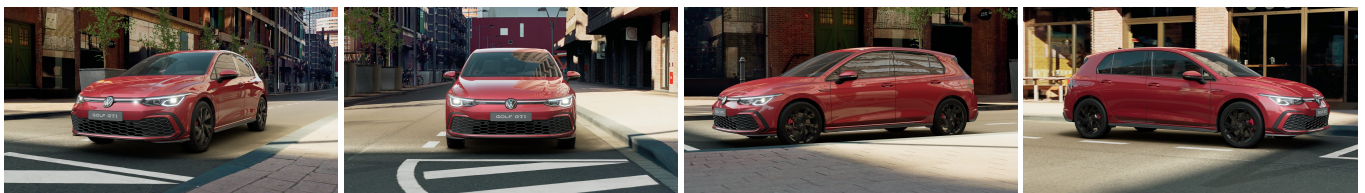

Nichtraucher Fahrzeug	Notbremsassistent
Notbremsassistent	Notbremsassistent
Notrufsystem	Notrufsystem
Notrufsystem	Pannenkitt
Pannenkitt	Pannenkitt
Regensensor	Regensensor
Regensensor	Reifendruckkontrollsystem
Reifendruckkontrollsystem	Reifendruckkontrollsystem
Schaltwippen	Schaltwippen
Schaltwippen	Servolenkung
Servolenkung	Servolenkung
Sitzheizung	Sitzheizung
Sitzheizung	Soundsystem
Soundsystem	Soundsystem
Sportfahrwerk	Sportfahrwerk
Sportfahrwerk	Sportpaket
Sportpaket	Sportpaket
Sportsitze	Sportsitze
Sportsitze	Spurhalteassistent
Spurhalteassistent	Spurhalteassistent
Start Stop Automatik	Start Stop Automatik
Start Stop Automatik	Tagfahrlicht
Tagfahrlicht	Tagfahrlicht
Tempomat	Tempomat
Tempomat	Touchscreen
Touchscreen	Touchscreen
Traktionskontrolle	Traktionskontrolle
Traktionskontrolle	Tuner oder Radio
Tuner oder Radio	Tuner oder Radio
USB	USB
USB	Verkehrszeichenerkennung
Verkehrszeichenerkennung	Verkehrszeichenerkennung
Wegfahrsperr	Wegfahrsperr
Wegfahrsperr	Winterpaket
Winterpaket	Winterpaket
Zentralverriegelung	Zentralverriegelung
Zentralverriegelung	ambientes Licht
ambientes Licht	ambientes Licht
beheizbares Lenkrad	beheizbares Lenkrad
beheizbares Lenkrad	dab-radio
dab-radio	dab-radio
elektrische Seitenspiegel	elektrische Seitenspiegel
elektrische Seitenspiegel	induktionsladen Smartphones
induktionsladen Smartphones	induktionsladen Smartphones
mp3 Schnittstelle	mp3 Schnittstelle
mp3 Schnittstelle	volldigitales Kombiinstrument
volldigitales Kombiinstrument	volldigitales Kombiinstrument