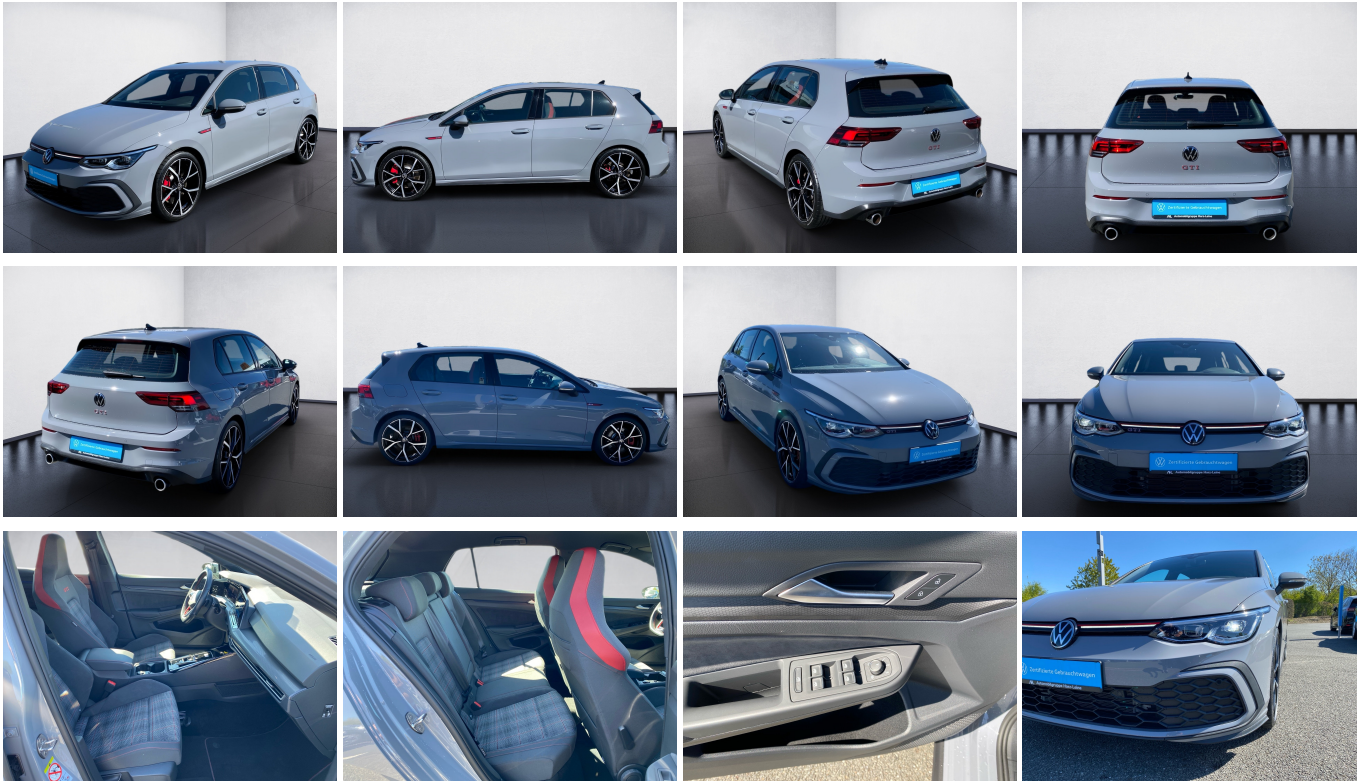

volldigitales Kombiinstrument
volldigitales Kombiinstrument

volldigitales Kombiinstrument