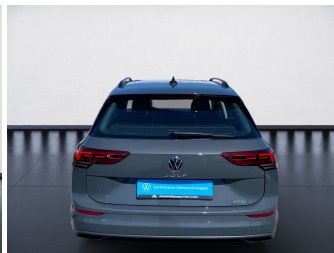

Nichtraucher Fahrzeug	Notbremsassistent
Notbremsassistent	Notbremsassistent
Notrufsystem	Notrufsystem
Notrufsystem	Pannenkitt
Pannenkitt	Pannenkitt
Qualitaetssiegel	Qualitaetssiegel
Qualitaetssiegel	Reifendruckkontrollsystem
Reifendruckkontrollsystem	Reifendruckkontrollsystem
Schaltwippen	Schaltwippen
Schaltwippen	Servolenkung
Servolenkung	Servolenkung
Sitzheizung	Sitzheizung
Sitzheizung	Soundsystem
Soundsystem	Soundsystem
Sprachsteuerung	Sprachsteuerung
Sprachsteuerung	Spurhalteassistent
Spurhalteassistent	Spurhalteassistent
Start Stop Automatik	Start Stop Automatik
Start Stop Automatik	Tagfahrlicht
Tagfahrlicht	Tagfahrlicht
Tempomat	Tempomat
Tempomat	Touchscreen
Touchscreen	Touchscreen
Traktionskontrolle	Traktionskontrolle
Traktionskontrolle	Tuner oder Radio
Tuner oder Radio	Tuner oder Radio
USB	USB
USB	Verkehrszeichenerkennung
Verkehrszeichenerkennung	Verkehrszeichenerkennung
W-lan	W-lan
W-lan	Wegfahrsperr
Wegfahrsperr	Wegfahrsperr
Zentralverriegelung	Zentralverriegelung
Zentralverriegelung	ambientes Licht
ambientes Licht	ambientes Licht
beheizbares Lenkrad	beheizbares Lenkrad
beheizbares Lenkrad	dab-radio
dab-radio	dab-radio
elektrische Seitenspiegel	elektrische Seitenspiegel
elektrische Seitenspiegel	induktionsladen Smartphones
induktionsladen Smartphones	induktionsladen Smartphones
mp3 Schnittstelle	mp3 Schnittstelle
mp3 Schnittstelle	volldigitales Kombiinstrument
volldigitales Kombiinstrument	volldigitales Kombiinstrument