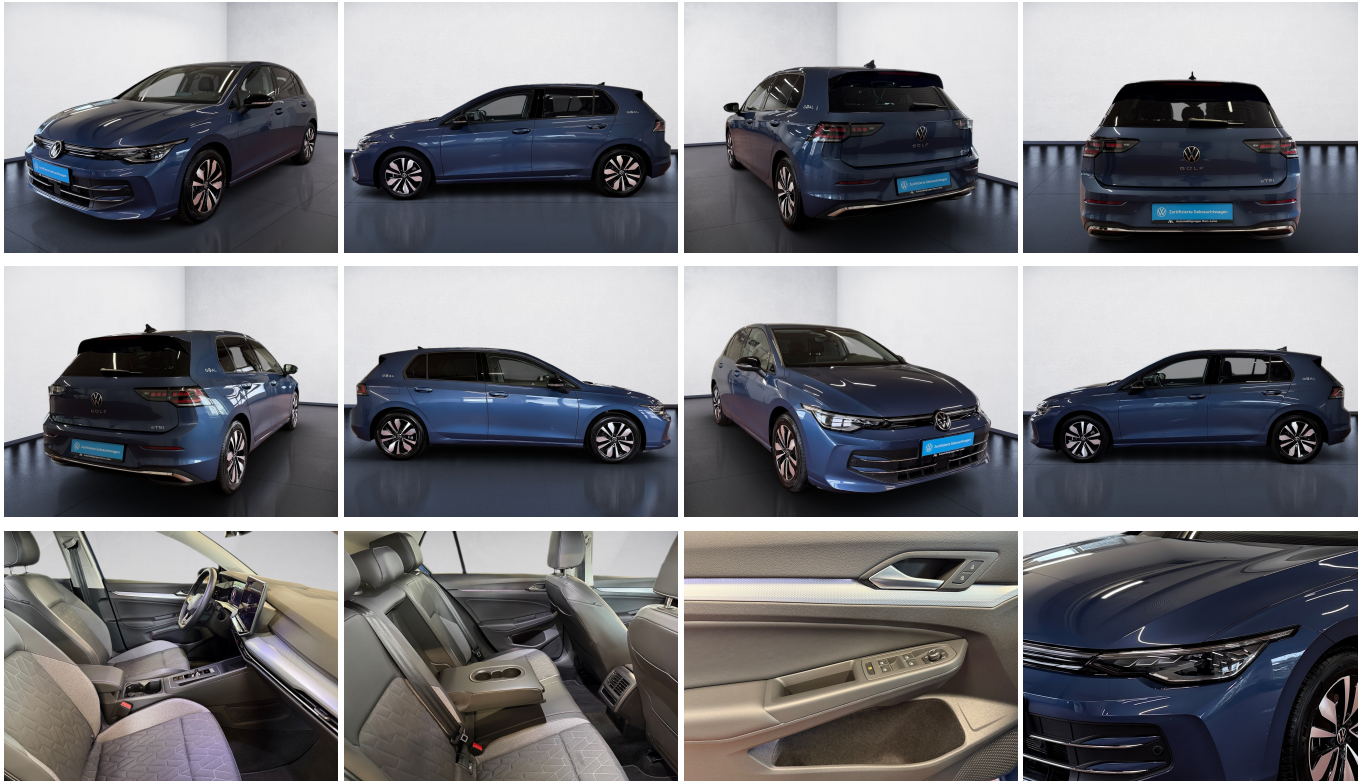

volldigitales Kombiinstrument
volldigitales Kombiinstrument

volldigitales Kombiinstrument