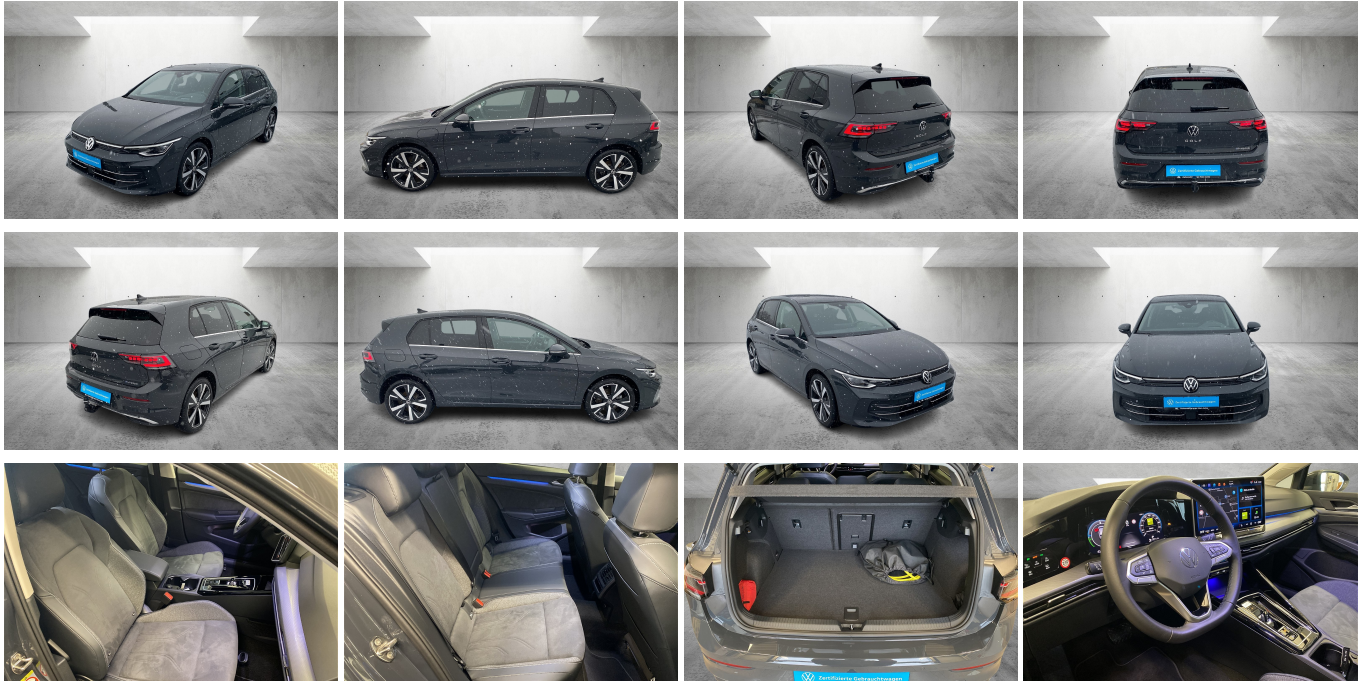

induktionsladen Smartphones
induktionsladen Smartphones
mp3 Schnittstelle
plugin hybrid
plugin hybrid
volldigitales Kombiinstrument

induktionsladen Smartphones
mp3 Schnittstelle
mp3 Schnittstelle
plugin hybrid
volldigitales Kombiinstrument
volldigitales Kombiinstrument