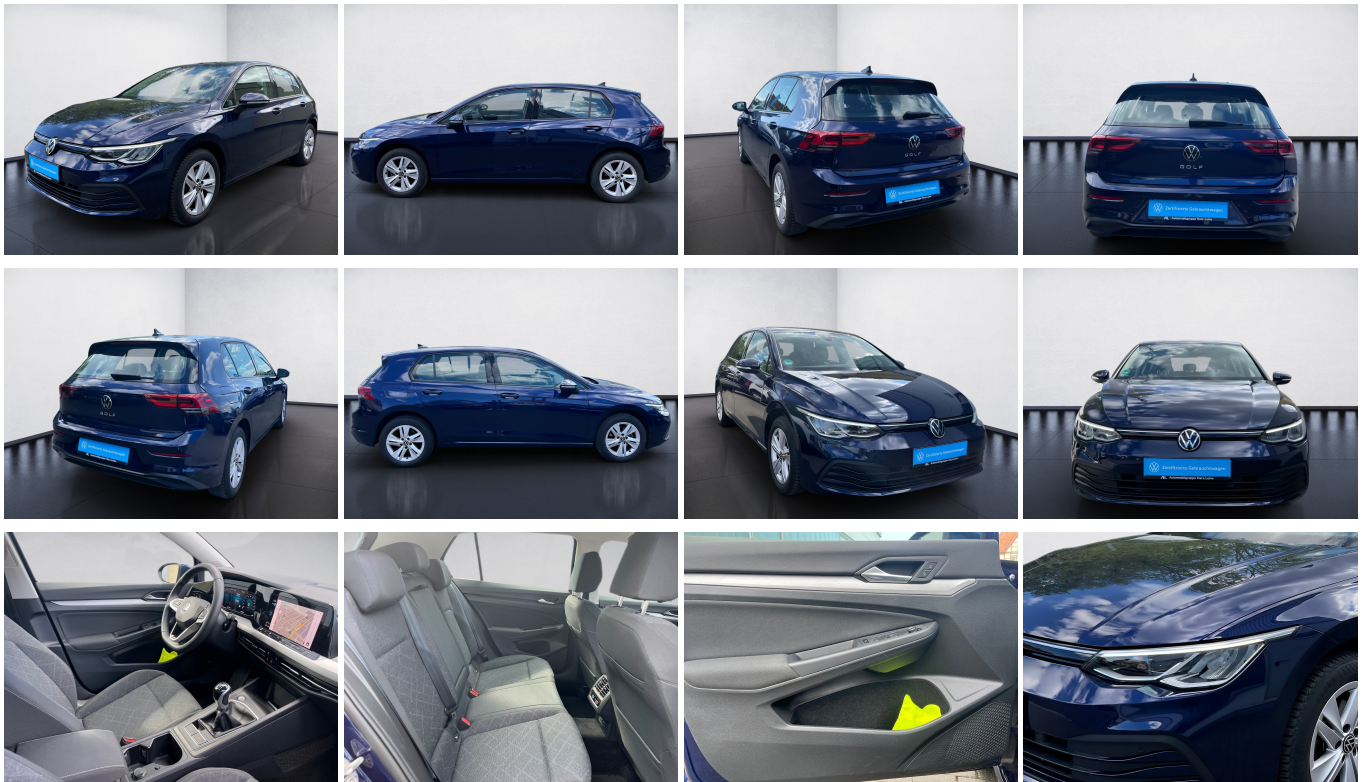

W-lan	Wegfahrsperre
Wegfahrsperre	Wegfahrsperre
Wegfahrsperre	Zentralverriegelung
Zentralverriegelung	Zentralverriegelung
Zentralverriegelung	ambientes Licht
ambientes Licht	ambientes Licht
ambientes Licht	beheizbares Lenkrad
beheizbares Lenkrad	beheizbares Lenkrad
beheizbares Lenkrad	dab-radio
dab-radio	dab-radio
dab-radio	elektrische Seitenspiegel
elektrische Seitenspiegel	elektrische Seitenspiegel
elektrische Seitenspiegel	induktionsladen Smartphones
induktionsladen Smartphones	induktionsladen Smartphones
induktionsladen Smartphones	mp3 Schnittstelle
mp3 Schnittstelle	mp3 Schnittstelle
mp3 Schnittstelle	volldigitales Kombiinstrument
volldigitales Kombiinstrument	volldigitales Kombiinstrument