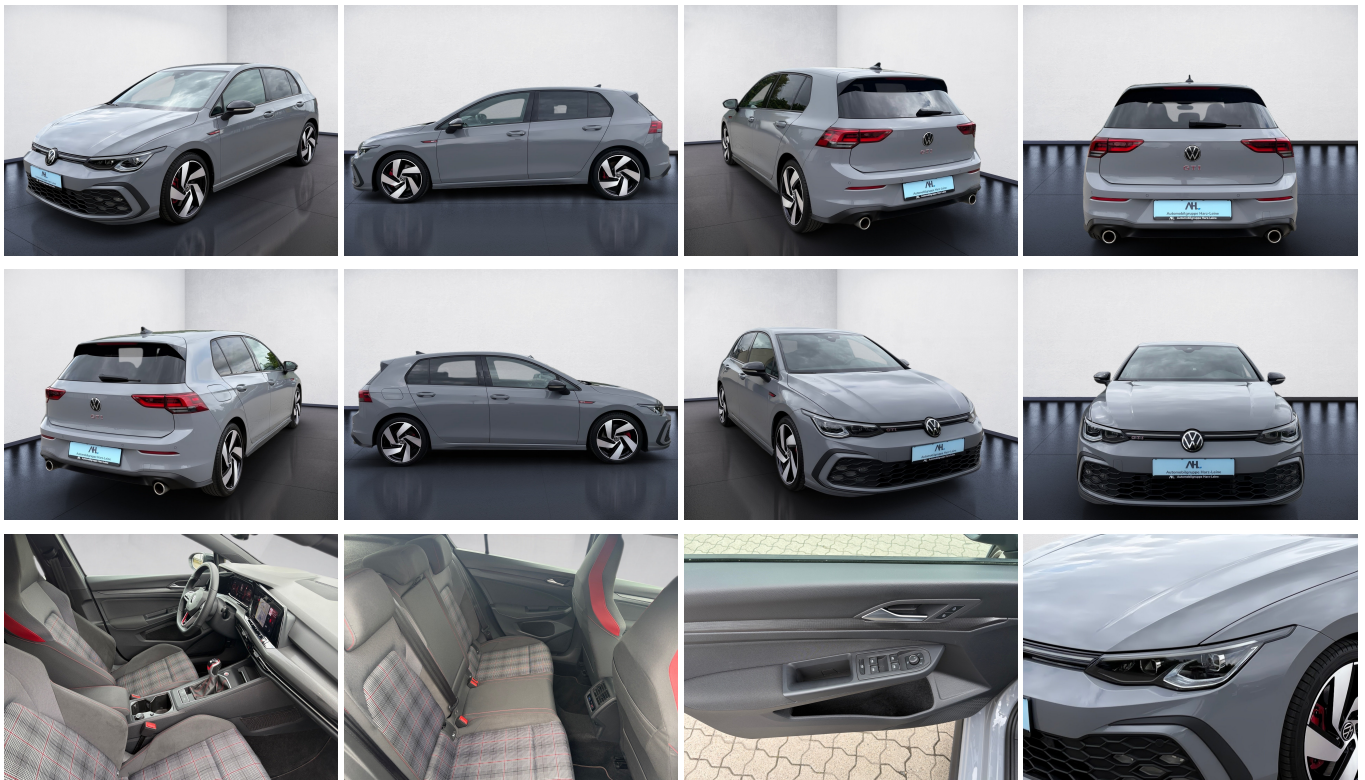

Tuner oder Radio	USB
USB	USB
USB	Verkehrszeichenerkennung
Verkehrszeichenerkennung	Verkehrszeichenerkennung
Verkehrszeichenerkennung	W-lan
W-lan	W-lan
W-lan	Wegfahrsperre
Wegfahrsperre	Wegfahrsperre
Wegfahrsperre	Zentralverriegelung
Zentralverriegelung	Zentralverriegelung
Zentralverriegelung	ambientes Licht
ambientes Licht	ambientes Licht
ambientes Licht	beheizbares Lenkrad
beheizbares Lenkrad	beheizbares Lenkrad
beheizbares Lenkrad	dab-radio
dab-radio	dab-radio
dab-radio	elektrische Seitenspiegel
elektrische Seitenspiegel	elektrische Seitenspiegel
elektrische Seitenspiegel	induktionsladen Smartphones
induktionsladen Smartphones	induktionsladen Smartphones
induktionsladen Smartphones	mp3 Schnittstelle
mp3 Schnittstelle	mp3 Schnittstelle
mp3 Schnittstelle	volldigitales Kombiinstrument
volldigitales Kombiinstrument	volldigitales Kombiinstrument
volldigitales Kombiinstrument