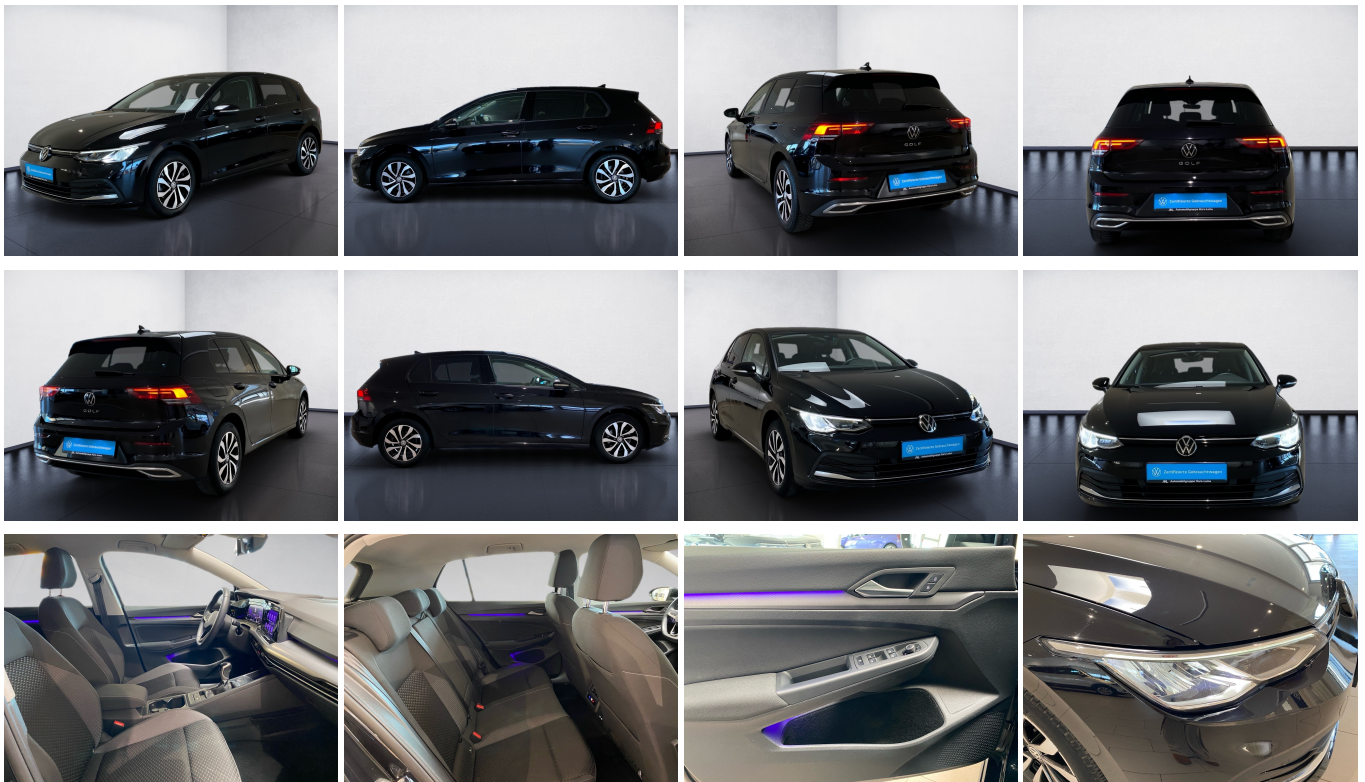

USB	Verkehrszeichenerkennung
Verkehrszeichenerkennung	Verkehrszeichenerkennung
Verkehrszeichenerkennung	W-lan
W-lan	W-lan
W-lan	Wegfahrsperr
Wegfahrsperr	Wegfahrsperr
Wegfahrsperr	Zentralverriegelung
Zentralverriegelung	Zentralverriegelung
Zentralverriegelung	ambientes Licht
ambientes Licht	ambientes Licht
ambientes Licht	beheizbares Lenkrad
beheizbares Lenkrad	beheizbares Lenkrad
beheizbares Lenkrad	dab-radio
dab-radio	dab-radio
dab-radio	elektrische Seitenspiegel
elektrische Seitenspiegel	elektrische Seitenspiegel
elektrische Seitenspiegel	induktionsladen Smartphones
induktionsladen Smartphones	induktionsladen Smartphones
induktionsladen Smartphones	mp3 Schnittstelle
mp3 Schnittstelle	mp3 Schnittstelle
mp3 Schnittstelle	volldigitales Kombiinstrument
volldigitales Kombiinstrument	volldigitales Kombiinstrument
volldigitales Kombiinstrument