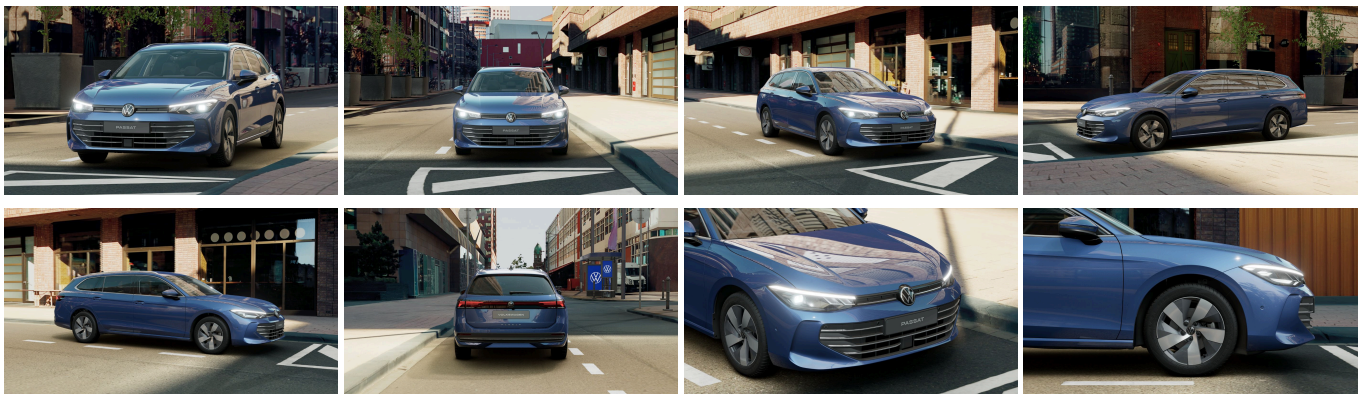

ABS	Abstandstempomat
Abstandswarner	Alarmanlage
Android auto	Apple carplay
Berganfahrassistent	Bluetooth
Bordcomputer	Dachreling
ESP	Einparkhilfe
Einparkhilfe Kamera	Einparkhilfe Sensoren hinten
Einparkhilfe Sensoren vorne	Einparkhilfe selbstlenkendes System
Fensterheber	Fernlichtassistent
Freisprecheinrichtung	Gepäckraumabtrennung
Geschwindigkeitsbegrenzungsanlage	Innenspiegel automatisch abbl.
Isofix Beifahrer	Kindersitzbefestigung
Klimaautomatik	Klimaautomatik
Klimaautomatik 3 zonen	Led-Scheinwerfer
Led-Tagfahrlicht	Lederlenkrad
Leichtmetallfelgen	Lichtsensor
Lordosenstütze	Massagesitz
Metallic	Mittelarmlehne
Multifunktionslenkrad	Musikstreaming integriert
Müdigkeitssystem	Navigationssystem
Nichtraucher Fahrzeug	Notbremsassistent
Notrufsystem	Pannenkitt
Qualitätsiegel	Regensensor
Reifen-allwetterreifen	Reifendruckkontrollsystem
Schaltwippen	Servolenkung
Sitzheizung	Sprachsteuerung
Spurhalteassistent	Spurwechselassistent
Start Stop Automatik	Tagfahrlicht
Tempomat	Touchscreen
Traktionskontrolle	Tuner oder Radio
USB	Verkehrszeichenerkennung
Wegfahrsperrung	Zentralverriegelung
ambientes Licht	beheizbares Lenkrad
dab-radio	elektrische Heckklappe
elektrische Seitenspiegel	elektrische Sitzeinstellung
head-up display	induktionsladen Smartphones
mp3 Schnittstelle	schlüssellose Zentralsverriegelung
volldigitales Kombiinstrument