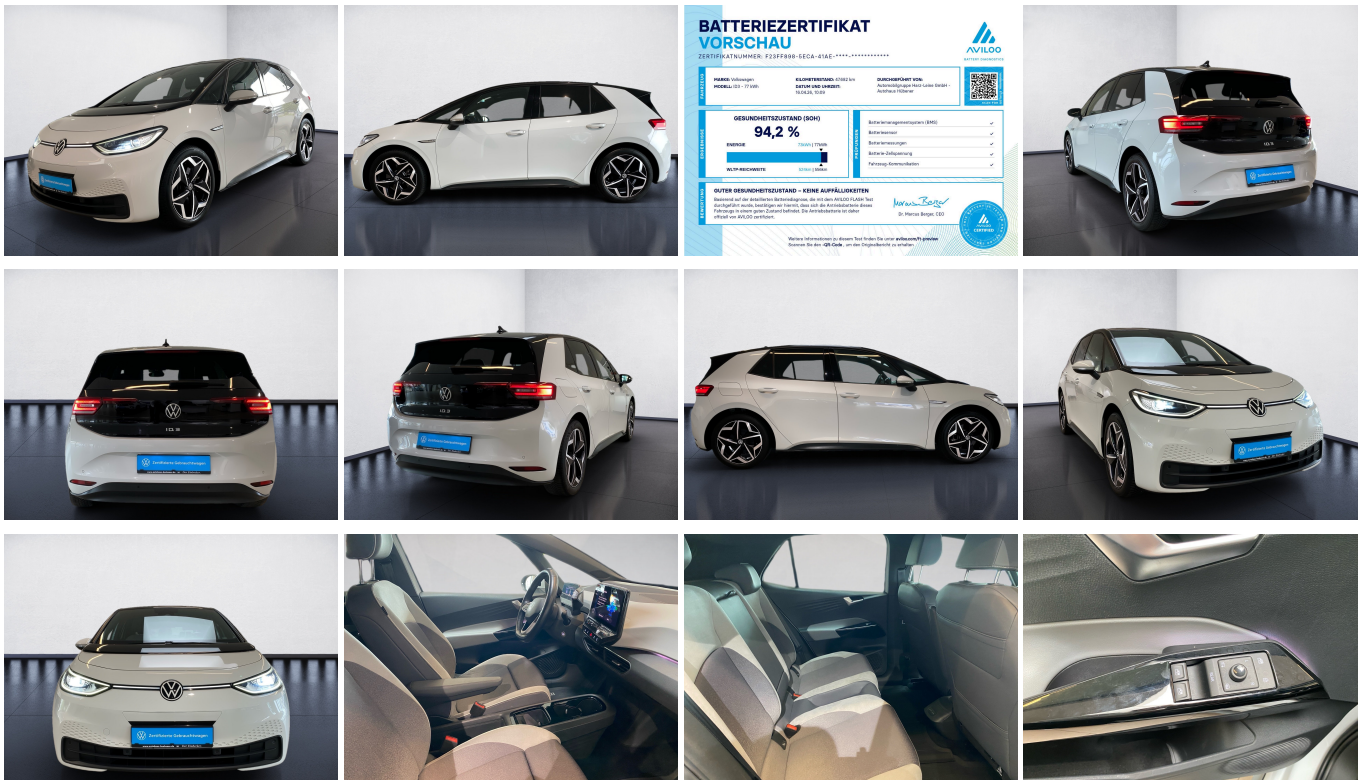

Wegfahrsperre	Zentralverriegelung
Zentralverriegelung	Zentralverriegelung
Zentralverriegelung	ambientes Licht
ambientes Licht	ambientes Licht
ambientes Licht	beheizbares Lenkrad
beheizbares Lenkrad	beheizbares Lenkrad
beheizbares Lenkrad	blendfreies fernlicht (matrix)
blendfreies fernlicht (matrix)	blendfreies fernlicht (matrix)
blendfreies fernlicht (matrix)	dab-radio
dab-radio	dab-radio
dab-radio	elektrische Seitenspiegel
elektrische Seitenspiegel	elektrische Seitenspiegel
elektrische Seitenspiegel	elektrische Sitzeinstellung
elektrische Sitzeinstellung	elektrische Sitzeinstellung
elektrische Sitzeinstellung	head-up display
head-up display	head-up display
head-up display	induktionsladen Smartphones
induktionsladen Smartphones	induktionsladen Smartphones
induktionsladen Smartphones	mp3 Schnittstelle
mp3 Schnittstelle	mp3 Schnittstelle
mp3 Schnittstelle	schlüssellose Zentralsverriegelung
schlüssellose Zentralsverriegelung	schlüssellose Zentralsverriegelung
schlüssellose Zentralsverriegelung	volldigitales Kombiinstrument
volldigitales Kombiinstrument	volldigitales Kombiinstrument