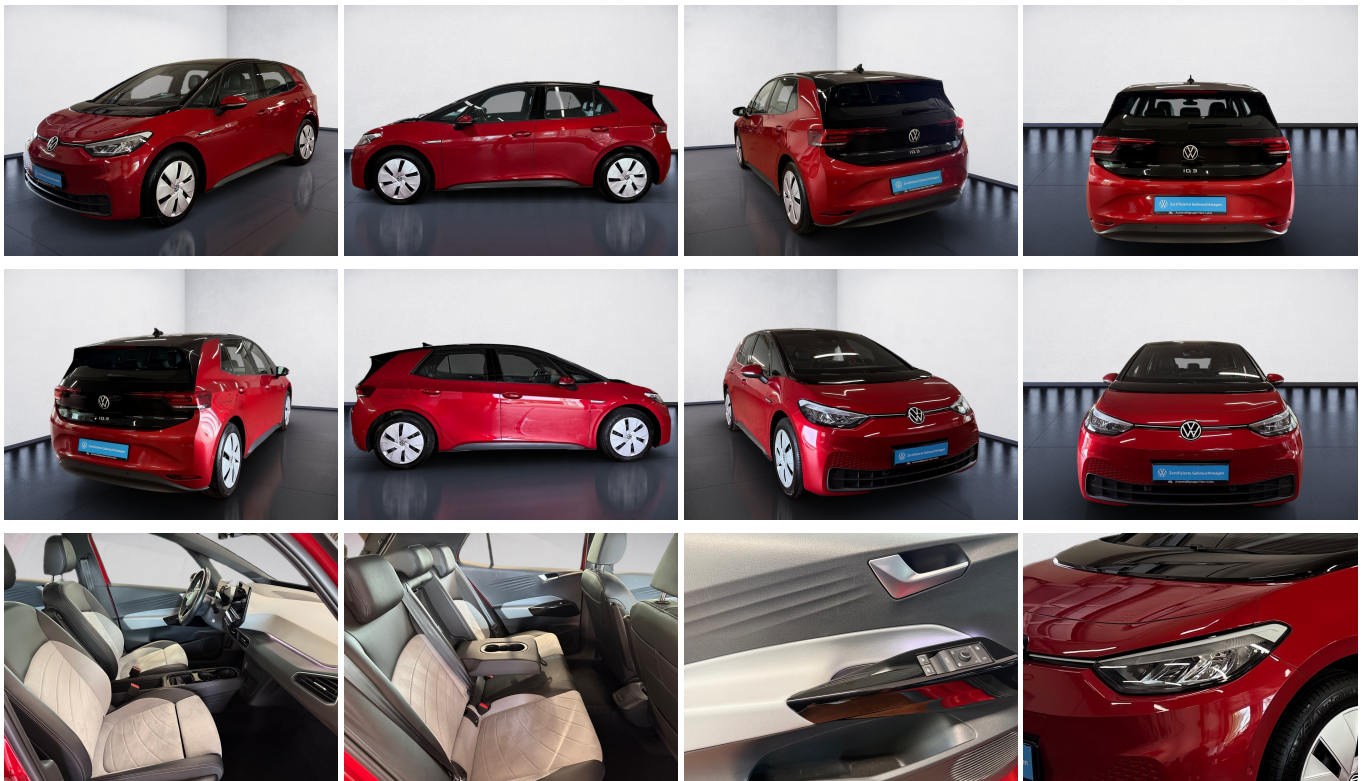

ambientes Licht	beheizbares Lenkrad
beheizbares Lenkrad	beheizbares Lenkrad
beheizbares Lenkrad	dab-radio
dab-radio	dab-radio
dab-radio	elektrische Seitenspiegel
elektrische Seitenspiegel	elektrische Seitenspiegel
elektrische Seitenspiegel	elektrische Sitzeinstellung
elektrische Sitzeinstellung	elektrische Sitzeinstellung
elektrische Sitzeinstellung	induktionsladen Smartphones
induktionsladen Smartphones	induktionsladen Smartphones
induktionsladen Smartphones	schlüssellose Zentralsverriegelung
schlüssellose Zentralsverriegelung	schlüssellose Zentralsverriegelung
schlüssellose Zentralsverriegelung