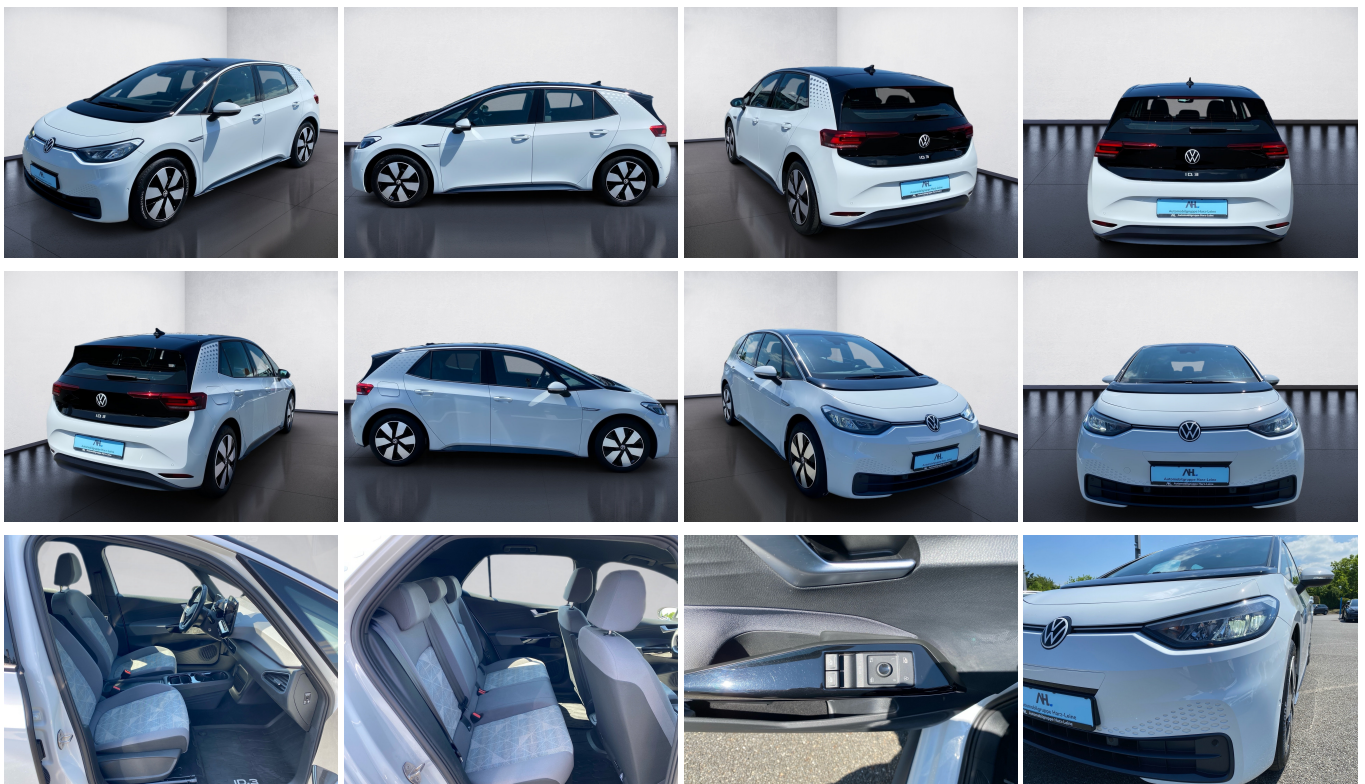

beheizbares Lenkrad	dab-radio
dab-radio	dab-radio
dab-radio	elektrische Seitenspiegel
elektrische Seitenspiegel	elektrische Seitenspiegel
elektrische Seitenspiegel	head-up display
head-up display	head-up display
head-up display	induktionsladen Smartphones
induktionsladen Smartphones	induktionsladen Smartphones
induktionsladen Smartphones	mp3 Schnittstelle
mp3 Schnittstelle	mp3 Schnittstelle
mp3 Schnittstelle	schlüssellose Zentralsverriegelung
schlüssellose Zentralsverriegelung	schlüssellose Zentralsverriegelung
schlüssellose Zentralsverriegelung	volldigitales Kombiinstrument
volldigitales Kombiinstrument	volldigitales Kombiinstrument
volldigitales Kombiinstrument