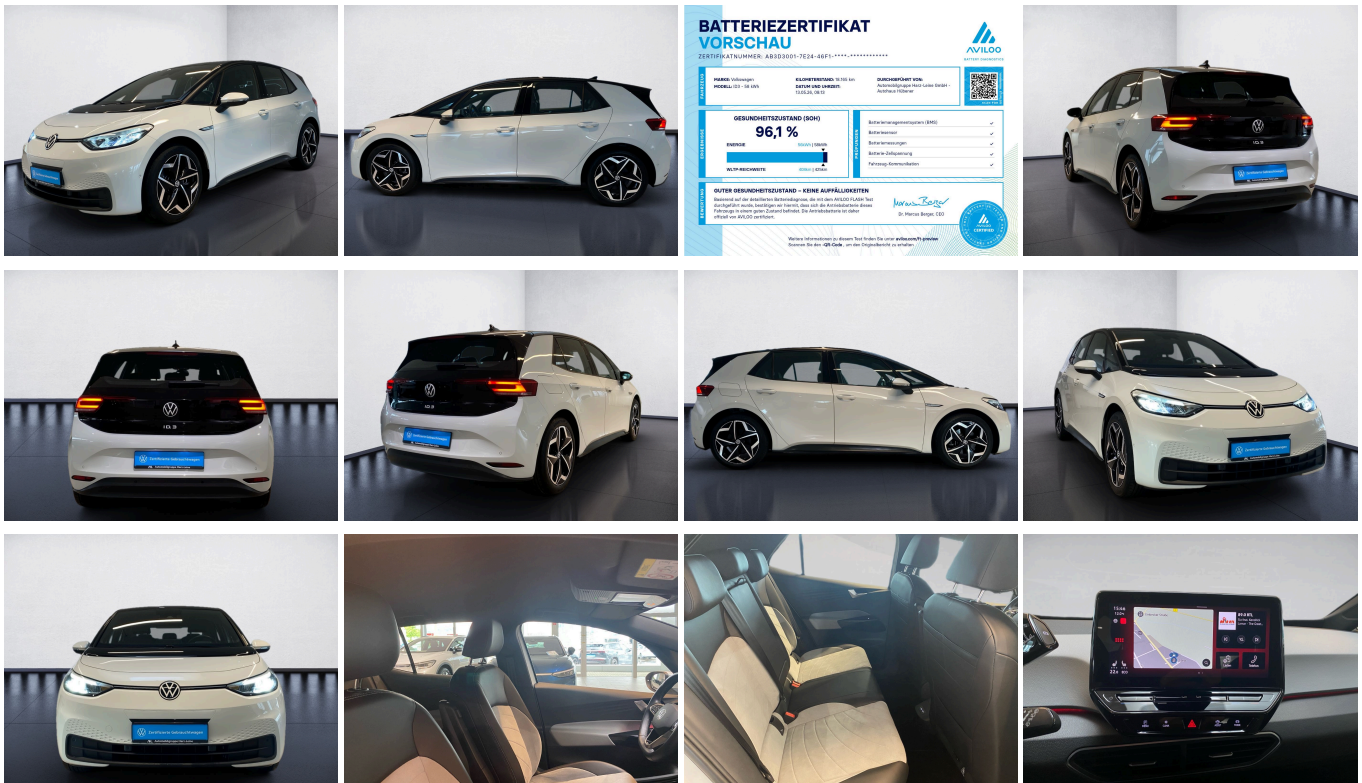

Zentralverriegelung	ambientes Licht
ambientes Licht	ambientes Licht
ambientes Licht	beheizbares Lenkrad
beheizbares Lenkrad	beheizbares Lenkrad
beheizbares Lenkrad	dab-radio
dab-radio	dab-radio
dab-radio	elektrische Seitenspiegel
elektrische Seitenspiegel	elektrische Seitenspiegel
elektrische Seitenspiegel	induktionsladen Smartphones
induktionsladen Smartphones	induktionsladen Smartphones
induktionsladen Smartphones	mp3 Schnittstelle
mp3 Schnittstelle	mp3 Schnittstelle
mp3 Schnittstelle	schlüssellose Zentralsverriegelung
schlüssellose Zentralsverriegelung	schlüssellose Zentralsverriegelung
schlüssellose Zentralsverriegelung	volldigitales Kombiinstrument
volldigitales Kombiinstrument	volldigitales Kombiinstrument