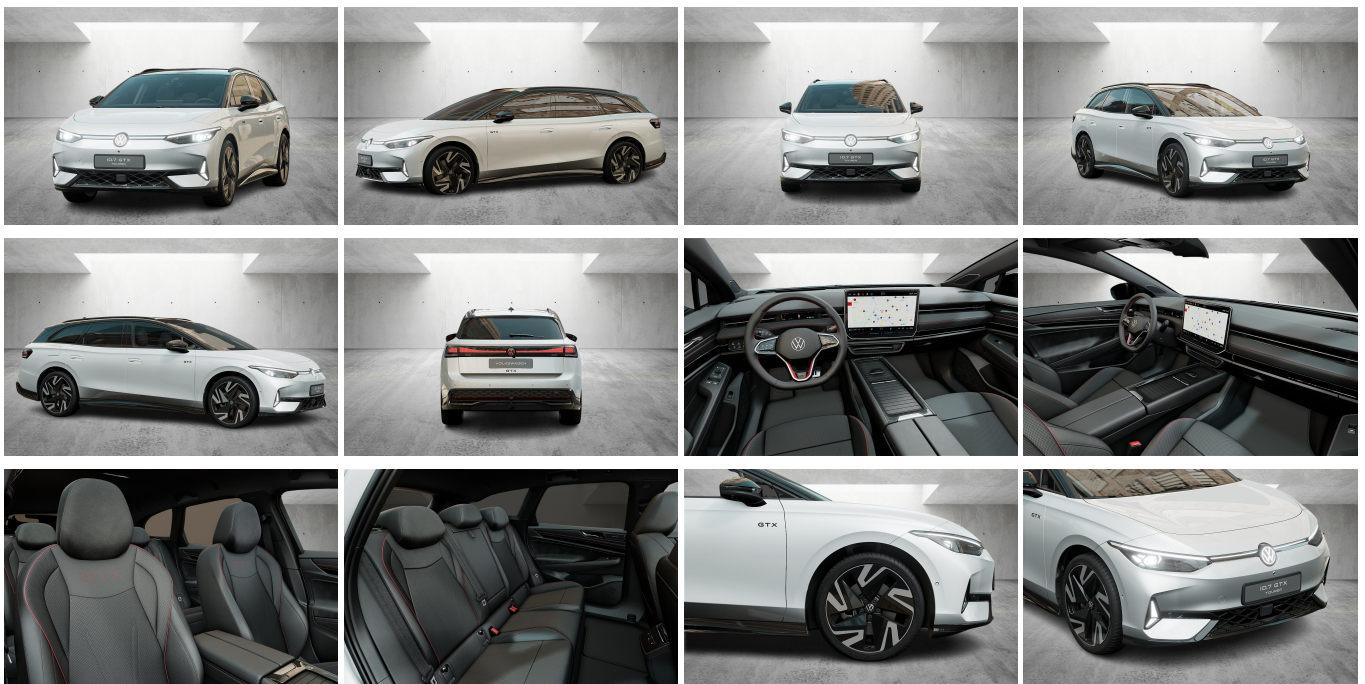

einparkhilfe kamera 360	einparkhilfe kamera 360
einparkhilfe kamera 360	einparkhilfe kamera 360
einparkhilfe kamera 360	elektrische Heckklappe
elektrische Heckklappe	elektrische Heckklappe
elektrische Heckklappe	elektrische Heckklappe
elektrische Heckklappe	elektrische Heckklappe
elektrische Seitenspiegel	elektrische Seitenspiegel
elektrische Seitenspiegel	elektrische Seitenspiegel
elektrische Seitenspiegel	elektrische Seitenspiegel
elektrische Seitenspiegel	elektrische Seitenspiegel
elektrische Sitzeinstellung	elektrische Sitzeinstellung
elektrische Sitzeinstellung	elektrische Sitzeinstellung
elektrische Sitzeinstellung	elektrische Sitzeinstellung
elektrische Sitzeinstellung	elektrische Sitzeinstellung
head-up display	head-up display
head-up display	head-up display
head-up display	head-up display
head-up display	head-up display
induktionsladen Smartphones	induktionsladen Smartphones
induktionsladen Smartphones	induktionsladen Smartphones
induktionsladen Smartphones	induktionsladen Smartphones
induktionsladen Smartphones	induktionsladen Smartphones
mp3 Schnittstelle	mp3 Schnittstelle
mp3 Schnittstelle	mp3 Schnittstelle
mp3 Schnittstelle	mp3 Schnittstelle
mp3 Schnittstelle	mp3 Schnittstelle
schlüssellose Zentralsverriegelung	schlüssellose Zentralsverriegelung
schlüssellose Zentralsverriegelung	schlüssellose Zentralsverriegelung
schlüssellose Zentralsverriegelung	schlüssellose Zentralsverriegelung
schlüssellose Zentralsverriegelung	schlüssellose Zentralsverriegelung